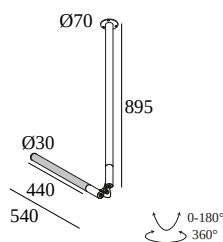

## XY180 S81

422 111 93 B

DISPONIBILE IN  
NERO 422 111 93 B

 [Visualizza sul sito web](#)

Informazioni generali	
<b>AMBIENTE</b>	indoor
<b>IP</b>	Soffitto A superficie
<b>PROTEZIONE DELL'INGRESSO</b>	IP20
<b>PESO (KG)</b>	0.9
<b>ORIENTABILITÀ</b>	0° to 180° girevole, 360° rotazione
<b>INFORMAZIONI</b>	INCL.LED POWER SUPPLY 350mA-DC
Informazioni elettriche	
<b>ELETTRICO</b>	220-240V / 0 50-60Hz
<b>CLASSE DI ISOLAMENTO</b>	I
<b>ALIMENTATORE</b>	YES
<b>TIPO DI DIMMERAZIONE</b>	non dimmerabile
<b>CLASSE ENERGETICA</b>	E
Informazioni sulla Sorgente luminosa	
<b>LIGHTSOURCE NAME</b>	LED
<b>SORGENTE LUMINOSA</b>	LED flex 8,9W / CRI>90 / 3000K / 1050lm
<b>SPECIFICHE TECNICHE (SORGENTE LUMINOSA)</b>	1050lm // 8,9W // 118lm/W
<b>SPECIFICHE TECNICHE (APPARECCHIO DI ILLUMINAZIONE)</b>	874lm // 10,2W // 85lm/W
Note	

#### Kit per scatola incassata

**204 00 90 ANO** COVERSET R 90 ANO

**204 00 90 B** COVERSET R 90 B

**204 00 90 W** COVERSET R 90 W

**204 00 100 ANO** COVERSET R 100 ANO

**204 00 100 B** COVERSET R 100 B

**204 00 100 W** COVERSET R 100 W