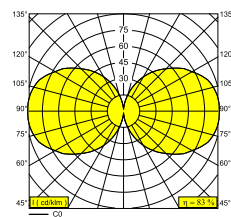

## XY180 S81

422 111 93 B

DISPONIBILE IN  
NERO 422 111 93 B

 [Visualizza sul sito web](#)

Informazioni generali	
<b>AMBIENTE</b>	indoor
<b>IP</b>	Soffitto A superficie
<b>PROTEZIONE DELL'INGRESSO</b>	IP20
<b>PESO (KG)</b>	0.9
<b>ORIENTABILITÀ</b>	0° to 180° girevole, 360° rotazione
<b>INFORMAZIONI</b>	INCL.LED POWER SUPPLY 350mA-DC
Informazioni elettriche	
<b>ELETTRICO</b>	220-240V / 0 50-60Hz
<b>CLASSE DI ISOLAMENTO</b>	I
<b>ALIMENTATORE</b>	YES
<b>TIPO DI DIMMERAZIONE</b>	non dimmerabile
<b>CLASSE ENERGETICA</b>	E
Informazioni sulla Sorgente luminosa	
<b>LIGHTSOURCE NAME</b>	LED
<b>SORGENTE LUMINOSA</b>	LED flex 8,9W / CRI>90 / 3000K / 1050lm
<b>SPECIFICHE TECNICHE (SORGENTE LUMINOSA)</b>	1050lm // 8,9W // 118lm/W
<b>SPECIFICHE TECNICHE (APPARECCHIO DI ILLUMINAZIONE)</b>	874lm // 10,2W // 85lm/W
Note	