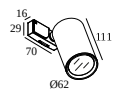

Электрические соединительные детали

328 10 03 CONNECTION TRIMLESS O.F.A.

15225 0360 CONNECTION ST

СОВМЕСТИМЫЕ СВЕТОВЫЕ МОДУЛИ

SUPERLOOP HC MDL

418 365 811 92 MDL SUPERLOOP-SPY FOCUS 927 MDL

418 365 811 93 MDL SUPERLOOP-SPY FOCUS 930 MDL