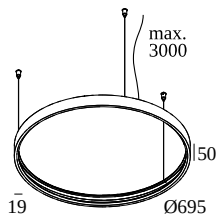

[Веб-страница продукта](#)

Общая информация

ПРЕДНАЗНАЧЕН ДЛЯ УСТАНОВКИ	внутреннее
МОНТАЖ	ПОТОЛОК ПОДВЕСНОЙ
ЗАЩИТА ОТ ПЫЛИ И ВЛАГИ	IP20
ВЕС (КГ)	2.3
РЕГУЛИРУЕМОСТЬ	не регулируется
ИНФОРМАЦИЯ	INCL.3 x CABLE SUSPENSION SINGLE AUTO. 3.0m INCL.1 x CABLE 2 x 0.75mm²

Электрические характеристики

ЭЛЕКТРИЧЕСКАЯ КЛАССИФИКАЦИЯ	III

Обязательные комплектующие

LED POWER SUPPLY 48V-DC
SUPERLOOP POWERBOX 48V-DC

Опции

CABLE BASE R / S
COVERSET R 62-90-100 / S 62-80-90
CONNECTION ST / CONNECTION TRIMLESS
SUSPENSION ST / SUSPENSION TRIMLESS
DIMMABLE MODULATOR

Полная инструкция по монтажу по ссылке : [418_481_07_HAND.pdf](#)

СОВМЕСТИМЫЕ КОМПОНЕНТЫ СИСТЕМЫ

Coversets

204 00 62 COVERSET R 62