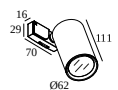

Электрические соединительные детали

328 10 03 CONNECTION TRIMLESS O.F.A.

15225 0360 CONNECTION ST

СОВМЕСТИМЫЕ СВЕТОВЫЕ МОДУЛИ

SUPERLOOP HC MDL

418 365 811 92 MDL SUPERLOOP-SPY FOCUS 927 MDL

418 365 811 93 MDL SUPERLOOP-SPY FOCUS 930 MDL