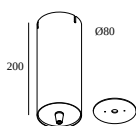

204 00 100 COVERSET R 100

204 62 62 COVERSET S 62

204 80 80 COVERSET S 80

204 90 90 COVERSET S 90

Power box

300 48 060 SUPERLOOP POWERBOX F - 48V / 60W

418 48 050 SUPERLOOP POWERBOX L - 48V-DC / 50W

418 48 100 SUPERLOOP POWERBOX H - 48V-DC / 100W