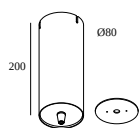

204 62 62 COVERSET S 62

204 80 80 COVERSET S 80

204 90 90 COVERSET S 90

Power box

300 48 060 SUPERLOOP POWERBOX F - 48V / 60W

DELTALIGHT

SUPERLOOP HC 70 MDL

418 481 07 FG