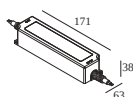

PARTI COMPATIBILI

Alimentatore per led

300 89 48 90 LED POWER SUPPLY 48V-DC / 90W