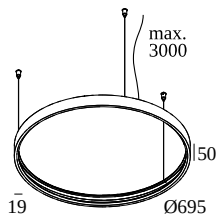

[Visualizza sul sito web](#)

Informazioni generali

AMBIENTE	indoor
IP	Soffitto Sospeso
PROTEZIONE DELL'INGRESSO	IP20
PESO (KG)	2.3
ORIENTABILITÀ	non regolabile
INFORMAZIONI	INCL.3 x CABLE SUSPENSION SINGLE AUTO. 3.0m INCL.1 x CABLE 2 x 0.75mm²

Informazioni elettriche

CLASSE DI ISOLAMENTO	III

Requisiti

LED POWER SUPPLY 48V-DC
SUPERLOOP POWERBOX 48V-DC

Opzioni

CABLE BASE R / S
COVERSET R 62-90-100 / S 62-80-90
CONNECTION ST / CONNECTION TRIMLESS
SUSPENSION ST / SUSPENSION TRIMLESS
DIMMABLE MODULATOR

Per istruzioni di installazione dettagliate, consultare il manuale : [418_481_07_HAND.pdf](#)

PARTI COMPATIBILI

Alimentatore per led

300 89 48 90 LED POWER SUPPLY 48V-DC / 90W