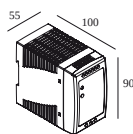

DELTALIGHT

SUPERLOOP HC 70 MDL

418 481 07 FG

300 89 48 100 LED POWER SUPPLY 48V-DC / 100W DIN