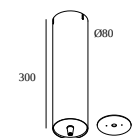

418 48 100 SUPERLOOP POWERBOX H - 48V-DC / 100W

SMART 48