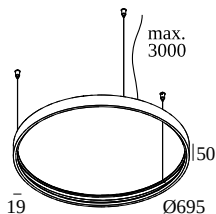

[Voir sur le site Web](#)

Informations générales

EMPLACEMENT	interieur
INSTALLATION	Plafond Suspendu
INDICE DE PROTECTION	IP20
POIDS (KG)	2.3
ORIENTATION	non réglable
INFORMATIONS	INCL.3 x CABLE SUSPENSION SINGLE AUTO. 3.0m INCL.1 x CABLE 2 x 0.75mm²

Informations électriques

CLASSE III

Références obligatoires

LED POWER SUPPLY 48V-DC
SUPERLOOP POWERBOX 48V-DC

Références optionnelles

CABLE BASE R / S
COVERSET R 62-90-100 / S 62-80-90
CONNECTION ST / CONNECTION TRIMLESS
SUSPENSION ST / SUSPENSION TRIMLESS
DIMMABLE MODULATOR

Pour des instructions d'installation détaillées, veuillez consulter le manuel : [418_481_07_HAND.pdf](#)

PIÈCES COMPATIBLES

Power box

300 48 060 SUPERLOOP POWERBOX F - 48V / 60W