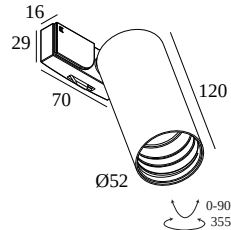

Веб страница продукта

Общая информация

ПРЕДНАЗНАЧЕН ДЛЯ УСТАНОВКИ	внутреннее
МОНТАЖ	Системы низкого напряжения Системный светильник
ЗАЩИТА ОТ ПЫЛИ И ВЛАГИ	IP20
ВЕС (КГ)	0.4
РЕГУЛИРУЕМОСТЬ	0° to 90° swiveling, 355° rotatable
ИНФОРМАЦИЯ	REFLECTOR FL-20° INCL.CLIP 48V ADAPTER EXCL.LED POWER SUPPLY 48V-DC Optional REFLECTORS 30° & 45° available