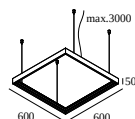

DELTALIGHT

SUPERLOOP-SPY 52 SOFT 93020 MDL

20583 9020 FG

20566 0000 SUPERLOOP PLUS HC 120 MDL

SUPERLOOP S HC MDL

Варианты цвета корпуса

418 482 106 SUPERLOOP S HC 106 MDL

418 482 109 SUPERLOOP S HC 109 MDL