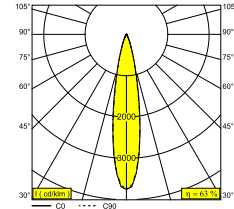

Веб страница продукта

Общая информация

ПРЕДНАЗНАЧЕН ДЛЯ УСТАНОВКИ	внутреннее
МОНТАЖ	Системы низкого напряжения Системный светильник
ЗАЩИТА ОТ ПЫЛИ И ВЛАГИ	IP20
ВЕС (КГ)	0.4
РЕГУЛИРУЕМОСТЬ	0° to 90° swiveling, 355° rotatable
ИНФОРМАЦИЯ	REFLECTOR FL-20° INCL.CLIP 48V ADAPTER EXCL.LED POWER SUPPLY 48V-DC Optional REFLECTORS 30° & 45° available

Электрические характеристики

НОМИНАЛЬНОЕ НАПРЯЖЕНИЕ	48V-DC
ЭЛЕКТРИЧЕСКАЯ КЛАССИФИКАЦИЯ	III
УПРАВЛЕНИЕ	MDL = диммированный по протоколу 1-10V, DALI или Touch DIM
КЛАСС ПОТРЕБЛЕНИЯ ЭНЕРГИИ	F

Характеристики источника света

LIGHTSOURCE NAME	LED
ТИП ИСТОЧНИКА СВЕТА	LED array 10,2W / CRI>90 (R9: 50) / 3000K-1800K / 1038lm
SDCM	SDCM2
ГРУППА РИСКА	RG1
LM80	L90B10 > 50000
BEAMANGLE	20°
ХАРАКТЕРИСТИКИ ИСТОЧНИКА	1038lm // 10,2W // 109lm/W
ХАРАКТЕРИСТИКИ СВЕТИЛЬНИКА	650lm // 11,7W // 55lm/W

Обязательные комплектующие

SPY 52 TUBE

LED POWER SUPPLY 48V-DC

Опции

DIMMABLE MODULATOR

Аксессуары

HONEYCOMB 42

SPREAD LENS 42

LINEAR SPREAD LENS 42

SOFTENING LENS 42

GLASS SBL 42

Delta Light NV may revise the information and technical data at any time without notice. Version: 29/04/2026