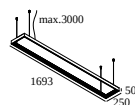

418 482 217 SUPERLOOP S HC 217 MDL

Notes: