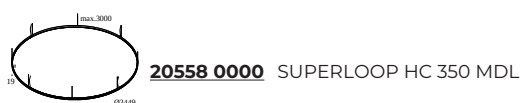

SUPERLOOP-SPY 52 SOFT 93020 MDL

20583 9020 FG

418 481 17 SUPERLOOP HC 170 MDL

SUPERLOOP HC MDL XL

Варианты цвета корпуса

20555 0000 SUPERLOOP HC 200 MDL

20556 0000 SUPERLOOP HC 250 MDL

20557 0000 SUPERLOOP HC 300 MDL