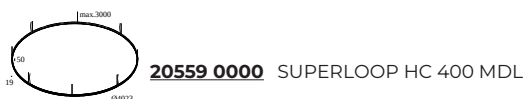

20559 0000 SUPERLOOP HC 400 MDL