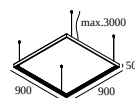

DELTALIGHT

SUPERLOOP-SPY 52 SOFT 93020 MDL

20583 9020 FG

20566 0000 SUPERLOOP PLUS HC 120 MDL

SUPERLOOP S HC MDL

Варианты цвета корпуса

418 482 106 SUPERLOOP S HC 106 MDL

418 482 109 SUPERLOOP S HC 109 MDL