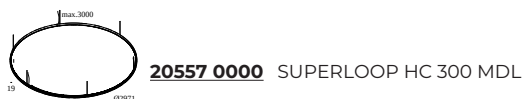

SUPERLOOP-SPY 52 SOFT 93020 MDL

20583 9020 FG

418 481 17 SUPERLOOP HC 170 MDL

SUPERLOOP HC MDL XL

Варианты цвета корпуса

20555 0000 SUPERLOOP HC 200 MDL

20556 0000 SUPERLOOP HC 250 MDL

20557 0000 SUPERLOOP HC 300 MDL