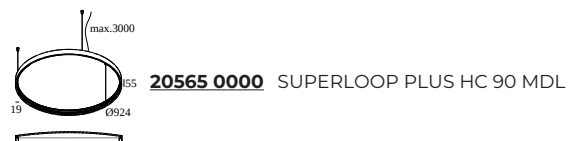

20558 0000 SUPERLOOP HC 350 MDL

20559 0000 SUPERLOOP HC 400 MDL

20560 0000 SUPERLOOP HC 500 MDL

SUPERLOOP PLUS MDL

Варианты цвета корпуса

20564 0000 SUPERLOOP PLUS HC 70 MDL

20565 0000 SUPERLOOP PLUS HC 90 MDL