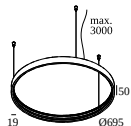

СОВМЕСТИМЫЕ НЕСУЩИЕ СИСТЕМЫ

SUPERLOOP HC MDL

Варианты цвета корпуса

418 481 07 SUPERLOOP HC 70 MDL