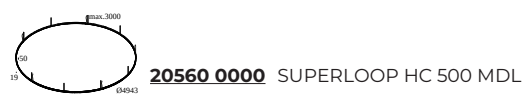

20560 0000 SUPERLOOP HC 500 MDL