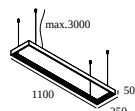

DELTALIGHT

SUPERLOOP-SPY 52 SOFT 93020 MDL

20583 9020 FG

20566 0000 SUPERLOOP PLUS HC 120 MDL

SUPERLOOP S HC MDL

Варианты цвета корпуса

418 482 106 SUPERLOOP S HC 106 MDL

418 482 109 SUPERLOOP S HC 109 MDL