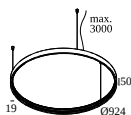

19810 0100 FBR SPY 52 TUBE FBR

19810 0100 FG SPY 52 TUBE FG

19810 0100 GC SPY 52 TUBE GC

19810 0100 W SPY 52 TUBE W

Сменный отражатель / линза

19810 0180 SPY 52 REFLECTOR 20°

19810 0190 SPY 52 REFLECTOR 45°

19810 0240 SPY 52 REFLECTOR 30°

СОВМЕСТИМЫЕ НЕСУЩИЕ СИСТЕМЫ

SUPERLOOP HC MDL

Варианты цвета корпуса

418 481 07 SUPERLOOP HC 70 MDL

418 481 09 SUPERLOOP HC 90 MDL

418 481 12 SUPERLOOP HC 120 MDL

DELTALIGHT