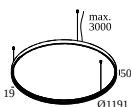

19810 0240 SPY 52 REFLECTOR 30°

СОВМЕСТИМЫЕ НЕСУЩИЕ СИСТЕМЫ

SUPERLOOP HC MDL

Варианты цвета корпуса

418 481 07 SUPERLOOP HC 70 MDL

418 481 09 SUPERLOOP HC 90 MDL

418 481 12 SUPERLOOP HC 120 MDL

DELTALIGHT