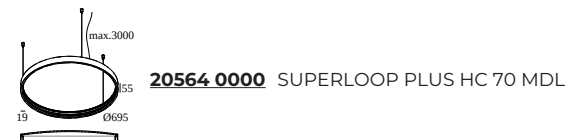

20558 0000 SUPERLOOP HC 350 MDL

20559 0000 SUPERLOOP HC 400 MDL

20560 0000 SUPERLOOP HC 500 MDL

SUPERLOOP PLUS MDL

Варианты цвета корпуса

20564 0000 SUPERLOOP PLUS HC 70 MDL

20565 0000 SUPERLOOP PLUS HC 90 MDL