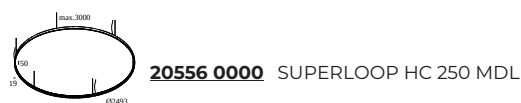

SUPERLOOP-SPY 52 SOFT 93020 MDL

20583 9020 FG

418 481 17 SUPERLOOP HC 170 MDL

SUPERLOOP HC MDL XL

Варианты цвета корпуса

20555 0000 SUPERLOOP HC 200 MDL

20556 0000 SUPERLOOP HC 250 MDL

20557 0000 SUPERLOOP HC 300 MDL