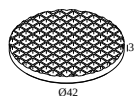

19810 0030 SPREAD LENS 42

☐