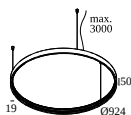

Beenden Sie Ihr Produkt

19810 0100 B SPY 52 TUBE B

DELTALIGHT

SUPERLOOP-SPY 52 SOFT 93020 MDL

20583 9020 FG

19810 0100 FBR SPY 52 TUBE FBR

19810 0100 FG SPY 52 TUBE FG

19810 0100 GC SPY 52 TUBE GC

19810 0100 W SPY 52 TUBE W

Austauschbarer Reflektor / Linse

19810 0180 SPY 52 REFLECTOR 20°

19810 0190 SPY 52 REFLECTOR 45°

19810 0240 SPY 52 REFLECTOR 30°

KOMPATIBLE KOMPOSITIONEN

SUPERLOOP HC MDL

Erhältliche Farben

418 481 07 SUPERLOOP HC 70 MDL

418 481 09 SUPERLOOP HC 90 MDL

418 481 12 SUPERLOOP HC 120 MDL

DELTALIGHT

SUPERLOOP-SPY 52 SOFT 93020 MDL

20583 9020 FG

418 481 17 SUPERLOOP HC 170 MDL

SUPERLOOP HC MDL XL