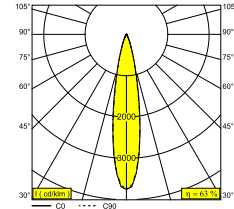

[Auf der Website anzeigen](#)

Allgemeine Information

ANWENDUNGSBEREICH	innenbereich
INSTALLATION	Niederspannungssysteme Niederspannungssysteme montiert
SCHUTZ GEGEN EINDRINGEN	IP20
GEWICHT (KG)	0.4
VERSTELLBARKEIT	0° to 90° schwenkbar, 355° drehbar
INFORMATION	REFLECTOR FL-20° INCL.CLIP 48V ADAPTER EXCL.LED POWER SUPPLY 48V-DC Optional REFLECTORS 30° & 45° available

Elektrische Informationen

ELEKTRISCH	48V-DC
KLASSE	III
ART DER DIMMUNG	MDL = 1-10V, DALI / Taster
ENERGIEKLASSE	F

Lichtquelle Info

LIGHTSOURCE NAME	LED
LICHTQUELLE	LED array 10,2W / CRI>90 (R9: 50) / 3000K-1800K / 1038lm
SDCM	SDCM2
RISIKOGRUPPE	RG1
LM80	L90B10 > 50000
BEAMANGLE	20°
LED -TECHNIK (LICHTQUELLE)	1038lm // 10,2W // 109lm/W
LED -TECHNIK (LEUCHTE)	650lm // 11,7W // 55lm/W

Erforderliches Zubehör

SPY 52 TUBE

LED POWER SUPPLY 48V-DC

Optionen

DIMMABLE MODULATOR

Zubehör

HONEYCOMB 42

SPREAD LENS 42

LINEAR SPREAD LENS 42

SOFTENING LENS 42

GLASS SBL 42