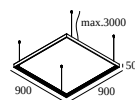

418 482 109 SUPERLOOP S HC 109 MDL