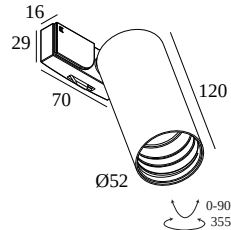

 [Auf der Website anzeigen](#)

Allgemeine Information

ANWENDUNGSBEREICH	innenbereich
INSTALLATION	Niederspannungssysteme Niederspannungssysteme montiert
SCHUTZ GEGEN EINDRINGEN	IP20
GEWICHT (KG)	0.4
VERSTELLBARKEIT	0° to 90° schwenkbar, 355° drehbar
INFORMATION	REFLECTOR FL-20° INCL.CLIP 48V ADAPTER EXCL.LED POWER SUPPLY 48V-DC Optional REFLECTORS 30° & 45° available