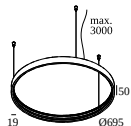

19810 0100 W SPY 52 TUBE W

Austauschbarer Reflektor / Linse

19810 0180 SPY 52 REFLECTOR 20°

19810 0190 SPY 52 REFLECTOR 45°

19810 0240 SPY 52 REFLECTOR 30°

KOMPATIBLE KOMPOSITIONEN

SUPERLOOP HC MDL

Erhältliche Farben

418 481 07 SUPERLOOP HC 70 MDL

418 481 09 SUPERLOOP HC 90 MDL

418 481 12 SUPERLOOP HC 120 MDL

DELTALIGHT

SUPERLOOP-SPY 52 SOFT 93020 MDL

20583 9020 FG

418 481 17 SUPERLOOP HC 170 MDL

SUPERLOOP HC MDL XL