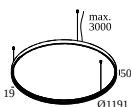

19810 0100 W SPY 52 TUBE W

Austauschbarer Reflektor / Linse

19810 0180 SPY 52 REFLECTOR 20°

19810 0190 SPY 52 REFLECTOR 45°

19810 0240 SPY 52 REFLECTOR 30°

KOMPATIBLE KOMPOSITIONEN

SUPERLOOP HC MDL

Erhältliche Farben

418 481 07 SUPERLOOP HC 70 MDL

418 481 09 SUPERLOOP HC 90 MDL

418 481 12 SUPERLOOP HC 120 MDL

DELTALIGHT

SUPERLOOP-SPY 52 SOFT 93020 MDL

20583 9020 FG

418 481 17 SUPERLOOP HC 170 MDL

SUPERLOOP HC MDL XL