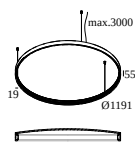

SUPERLOOP PLUS MDL

Erhältliche Farben

20564 0000 SUPERLOOP PLUS HC 70 MDL

20565 0000 SUPERLOOP PLUS HC 90 MDL

DELTALIGHT

SUPERLOOP-SPY 52 SOFT 93020 MDL

20583 9020 FG

20566 0000 SUPERLOOP PLUS HC 120 MDL