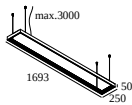

418 482 217 SUPERLOOP S HC 217 MDL

Notes: