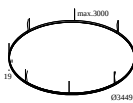

SUPERLOOP-SPY 52 SOFT 93020 MDL

20583 9020 FG

418 481 17 SUPERLOOP HC 170 MDL

SUPERLOOP HC MDL XL

Beschikbare kleuren

20555 0000 SUPERLOOP HC 200 MDL

20556 0000 SUPERLOOP HC 250 MDL

20557 0000 SUPERLOOP HC 300 MDL