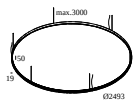

SUPERLOOP-SPY 52 SOFT 93020 MDL

20583 9020 FG

418 481 17 SUPERLOOP HC 170 MDL

SUPERLOOP HC MDL XL

Beschikbare kleuren

20555 0000 SUPERLOOP HC 200 MDL

20556 0000 SUPERLOOP HC 250 MDL

20557 0000 SUPERLOOP HC 300 MDL