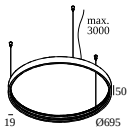

COMPATIBELE DRAAGSTRUCTUREN

SUPERLOOP HC MDL

Beschikbare kleuren

418 481 07 SUPERLOOP HC 70 MDL