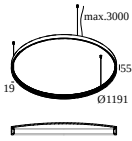

DELTALIGHT

SUPERLOOP-SPY 52 SOFT 93020 MDL

20583 9020 FG

20566 0000 SUPERLOOP PLUS HC 120 MDL

SUPERLOOP S HC MDL

Beschikbare kleuren

418 482 106 SUPERLOOP S HC 106 MDL

418 482 109 SUPERLOOP S HC 109 MDL