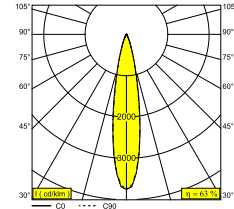

Bekijk op website

Algemene info

LOCATIE	binnen
INSTALLATIE	Laagspanningssystemen Laagspanningssysteem montage
STOF EN WATERDICHTHEID	IP20
GEWICHT (KG)	0.4
RICHTBAARHEID	0° tot 90° zwenkbaar, 355° roteerbaar
INFO	REFLECTOR FL-20° INCL.CLIP 48V ADAPTER EXCL.LED POWER SUPPLY 48V-DC Optional REFLECTORS 30° & 45° available

Elektrische info

INGANGSSPANNING	48V-DC
KLASSE	III
DIM TYPE	MDL = 1-10V of DALI of drukknop
ENERGIE KLASSE	F

Info lichtbron

LIGHTSOURCE NAME	LED
LICHTBRON	LED array 10,2W / CRI>90 (R9: 50) / 3000K-1800K / 1038lm
SDCM	SDCM2
RISK-GROEP	RG1
LM80	L90B10 > 50000
BEAMANGLE	20°
LED TECHNIEK (LICHTBRON)	1038lm // 10,2W // 109lm/W
LED TECHNIEK (TOESTEL)	650lm // 11,7W // 55lm/W

Benodigheden

SPY 52 TUBE
LED POWER SUPPLY 48V-DC

Opties

DIMMABLE MODULATOR

Accessoires

HONEYCOMB 42
SPREAD LENS 42
LINEAR SPREAD LENS 42
SOFTENING LENS 42
GLASS SBL 42