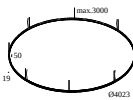

20559 0000 SUPERLOOP HC 400 MDL