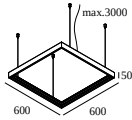

DELTALIGHT

SUPERLOOP-SPY 52 SOFT 93020 MDL

20583 9020 FG

20566 0000 SUPERLOOP PLUS HC 120 MDL

SUPERLOOP S HC MDL

Beschikbare kleuren

418 482 106 SUPERLOOP S HC 106 MDL

418 482 109 SUPERLOOP S HC 109 MDL