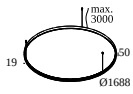

SUPERLOOP-SPY 52 SOFT 93020 MDL

20583 9020 FG

418 481 17 SUPERLOOP HC 170 MDL

SUPERLOOP HC MDL XL

Beschikbare kleuren

20555 0000 SUPERLOOP HC 200 MDL

20556 0000 SUPERLOOP HC 250 MDL

20557 0000 SUPERLOOP HC 300 MDL