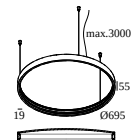

SUPERLOOP PLUS MDL

Beschikbare kleuren

20564 0000 SUPERLOOP PLUS HC 70 MDL