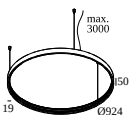

20583 9020 FG

19810 0100 FBR SPY 52 TUBE FBR

19810 0100 FG SPY 52 TUBE FG

19810 0100 GC SPY 52 TUBE GC

19810 0100 W SPY 52 TUBE W

Vervangbare reflector / lens

19810 0180 SPY 52 REFLECTOR 20°

19810 0190 SPY 52 REFLECTOR 45°

19810 0240 SPY 52 REFLECTOR 30°

COMPATIBELE DRAAGSTRUCTUREN

SUPERLOOP HC MDL

Beschikbare kleuren

418 481 07 SUPERLOOP HC 70 MDL

418 481 09 SUPERLOOP HC 90 MDL

418 481 12 SUPERLOOP HC 120 MDL

DELTALIGHT

SUPERLOOP-SPY 52 SOFT 93020 MDL

20583 9020 FG

418 481 17 SUPERLOOP HC 170 MDL

SUPERLOOP HC MDL XL

Beschikbare kleuren

20555 0000 SUPERLOOP HC 200 MDL

20556 0000 SUPERLOOP HC 250 MDL

20557 0000 SUPERLOOP HC 300 MDL