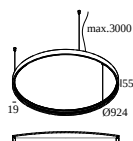

SUPERLOOP-SPY 52 SOFT 93020 MDL

20583 9020 FG

418 481 17 SUPERLOOP HC 170 MDL

SUPERLOOP HC MDL XL

Beschikbare kleuren

20555 0000 SUPERLOOP HC 200 MDL

20556 0000 SUPERLOOP HC 250 MDL

20557 0000 SUPERLOOP HC 300 MDL

20558 0000 SUPERLOOP HC 350 MDL

20559 0000 SUPERLOOP HC 400 MDL

20560 0000 SUPERLOOP HC 500 MDL

SUPERLOOP PLUS MDL

Beschikbare kleuren

20564 0000 SUPERLOOP PLUS HC 70 MDL

20565 0000 SUPERLOOP PLUS HC 90 MDL

DELTALIGHT

SUPERLOOP-SPY 52 SOFT 93020 MDL

20583 9020 FG

20566 0000 SUPERLOOP PLUS HC 120 MDL

SUPERLOOP S HC MDL

Beschikbare kleuren

418 482 106 SUPERLOOP S HC 106 MDL

418 482 109 SUPERLOOP S HC 109 MDL