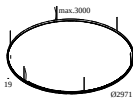

SUPERLOOP-SPY 52 SOFT 93020 MDL

20583 9020 FG

418 481 17 SUPERLOOP HC 170 MDL

SUPERLOOP HC MDL XL

Beschikbare kleuren

20555 0000 SUPERLOOP HC 200 MDL

20556 0000 SUPERLOOP HC 250 MDL

20557 0000 SUPERLOOP HC 300 MDL