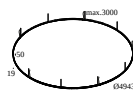

20560 0000 SUPERLOOP HC 500 MDL