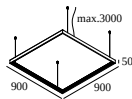

DELTALIGHT

SUPERLOOP-SPY 52 SOFT 93020 MDL

20583 9020 FG

20566 0000 SUPERLOOP PLUS HC 120 MDL

SUPERLOOP S HC MDL

Beschikbare kleuren

418 482 106 SUPERLOOP S HC 106 MDL

418 482 109 SUPERLOOP S HC 109 MDL