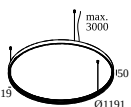

19810 0240 SPY 52 REFLECTOR 30°

COMPATIBELE DRAAGSTRUCTUREN

SUPERLOOP HC MDL

Beschikbare kleuren

418 481 07 SUPERLOOP HC 70 MDL

418 481 09 SUPERLOOP HC 90 MDL

418 481 12 SUPERLOOP HC 120 MDL

DELTALIGHT

SUPERLOOP-SPY 52 SOFT 93020 MDL

20583 9020 FG

418 481 17 SUPERLOOP HC 170 MDL

SUPERLOOP HC MDL XL

Beschikbare kleuren

20555 0000 SUPERLOOP HC 200 MDL

20556 0000 SUPERLOOP HC 250 MDL

20557 0000 SUPERLOOP HC 300 MDL