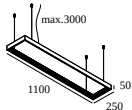

DELTALIGHT

SUPERLOOP-SPY 52 SOFT 93020 MDL

20583 9020 FG

20566 0000 SUPERLOOP PLUS HC 120 MDL

SUPERLOOP S HC MDL

Beschikbare kleuren

418 482 106 SUPERLOOP S HC 106 MDL

418 482 109 SUPERLOOP S HC 109 MDL