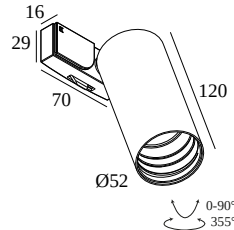

Bekijk op website

Algemene info

LOCATIE	binnen
INSTALLATIE	Laagspanningssystemen Laagspanningssysteem montage
STOF EN WATERDICHTHEID	IP20
GEWICHT (KG)	0.4
RICHTBAARHEID	0° tot 90° zwenkbaar, 355° roteerbaar
INFO	REFLECTOR FL-20° INCL.CLIP 48V ADAPTER EXCL.LED POWER SUPPLY 48V-DC Optional REFLECTORS 30° & 45° available

Elektrische info

INGANGSSPANNING	48V-DC
KLASSE	III
DIM TYPE	MDL = 1-10V of DALI of drukknop
ENERGIE KLASSE	F

Info lichtbron

LIGHTSOURCE NAME	LED
LICHTBRON	LED array 10,2W / CRI>90 (R9: 50) / 3000K-1800K / 1038lm
SDCM	SDCM2
RISK-GROEP	RG1
LM80	L90B10 > 50000
BEAMANGLE	20°
LED TECHNIEK (LICHTBRON)	1038lm // 10,2W // 109lm/W
LED TECHNIEK (TOESTEL)	650lm // 11,7W // 55lm/W