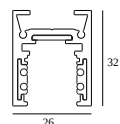

10

Typ ściemniania: nie ściemnialny

Wymiar wycięcia (mm): 40

21012 0240 LED POWER SUPPLY 48V-DC / 200W

20

Typ ściemniania: nie ściemnialny

Wymiar wycięcia (mm): 40

KOMPATYBILNE KOMPOZYTY

SHIFTLINE M26L profile (+ SHIFTLINE M26L MATRIX)

Dostępne kolory

23358 0000 SLM26L - PROFILE

23358 0010 SLM26L - PROFILE 1m

23358 0020 SLM26L - PROFILE 2m

DELTALIGHT

M26L - SPY 39 WALLWASH 927 DIM5

23434 9205 BRAT