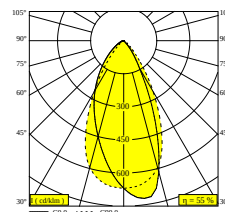

Zobacz na stronie internetowej

Ogólne informacje

LOKALIZACJA	wewnętrzne
MONTAŻ	Systemy niskiego napięcia Oprawa systemowa
STOPIEŃ OCHRONY	IP20
WAGA (KG)	0.3
MOŻLIWOŚĆ REGULACJI	0° to 85° obrotowe, 360° obrotowy
INFORMACJA	WALLWASH LENS EXCLLED POWER SUPPLY 48V-DC

Informacje elektryczne

ELEKTRYCZNY	48V-DC
KLASA	III
TYP ŚCIEMNIACZA	ściemniany poprzez DALI
KLASA ENERGETYCZNA	E

Informacje o źródle światła

LIGHTSOURCE NAME	LED
ŹRÓDŁO ŚWIATŁA	LED array 5,8W / CRI>90 (R9: 60) / 2700K / 753lm
TM-30 VALUES	rf: 89 / Rg: 100
SDCM	SDCM1
GRUPA RYZYKA	RG1
LM80	L90B10 > 50000
TECHNOLOGIA LED (ŹRÓDŁO ŚWIATŁA)	753lm // 5,8W // 129lm/W
TECHNOLOGIA LED (OPRAWA)	413lm // 6,7W // 62lm/W

Wymagania

LED POWER SUPPLY 48V-DC

Aby uzyskać szczegółowe instrukcje instalacji, zapoznaj się z instrukcją : [23434_XXX5_HAND.pdf](#)