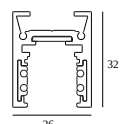

10

Typ ściemniania: nie ściemnialny

Wymiar wycięcia (mm): 40

21012 0240 LED POWER SUPPLY 48V-DC / 200W

20

Typ ściemniania: nie ściemnialny

Wymiar wycięcia (mm): 40

KOMPATYBILNE KOMPOZYTY

SHIFTLINE M26L profile (+ SHIFTLINE M26L MATRIX)

Dostępne kolory

23358 0000 SLM26L - PROFILE

23358 0010 SLM26L - PROFILE 1m

23358 0020 SLM26L - PROFILE 2m

DELTALIGHT

M26L - SPY 39 WALLWASH 927 DIM5

23434 9205 BRAT