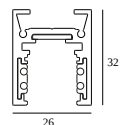

10

Typ ściemniania: nie ściemnialny

Wymiar wycięcia (mm): 40

21012 0240 LED POWER SUPPLY 48V-DC / 200W

20

Typ ściemniania: nie ściemnialny

Wymiar wycięcia (mm): 40

KOMPATYBILNE KOMPOZYTY

SHIFTLINE M26L profile (+ SHIFTLINE M26L MATRIX)

Dostępne kolory

23358 0000 SLM26L - PROFILE

23358 0010 SLM26L - PROFILE 1m

23358 0020 SLM26L - PROFILE 2m

DELTALIGHT

M26L - SPY 39 WALLWASH 927 DIM5

23434 9205 BRAT