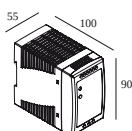

DELTALIGHT

M26L - SPY 39 WALLWASH 927 DIM5

23434 9205 BRAT

ZAKOŃCZ SWOJĄ SPECYFIKACJĘ

Zasilacz LED

opraw

opraw wskazuje, ile urządzeń można podłączyć (min -> max) do zasilacza. Wartości przed i po '|' odpowiadają odpowiednio minimalnemu i maksymalnemu prądowi sterującemu. Wartości w nawiasach dotyczą 110V.

Prąd min. | Prąd max.

300 89 48 100 LED POWER SUPPLY 48V-DC / 100W DIN

10

Typ ściemniania: nie ściemnialny