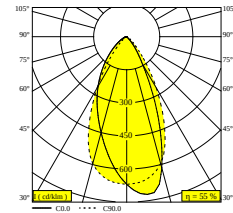

GEBÜRSTETE ALTE BRONZE 23434 9205 BROB

FLEMISH BRONZE 23434 9205 FBR

FLEMISH GOLD 23434 9205 FG

GOLDFARBEN 23434 9205 GC

WEISS 23434 9205 W

 [Auf der Website anzeigen](#)

Allgemeine Information	
ANWENDUNGSBEREICH	innenbereich
INSTALLATION	Niederspannungssysteme Niederspannungssysteme montiert
SCHUTZ GEGEN EINDRINGEN	IP20
GEWICHT (KG)	0.3
VERSTELLBARKEIT	0° to 85° schwenkbar, 360° drehbar
INFORMATION	WALLWASH LENS EXCL.LED POWER SUPPLY 48V-DC
Elektrische Informationen	
ELEKTRISCH	48V-DC
KLASSE	III
ART DER DIMMUNG	DALI
ENERGIEKLASSE	E
Lichtquelle Info	
LIGHTSOURCE NAME	LED
LICHTQUELLE	LED array 5,8W / CRI>90 (R9: 60) / 2700K / 753lm
TM-30	rf: 89 / Rg: 100
SDCM	SDCM1
RISIKOGRUPPE	RG1
LM80	L90B10 > 50000
LED -TECHNIK (LICHTQUELLE)	753lm // 5,8W // 129lm/W
LED -TECHNIK (LEUCHTE)	413lm // 6,7W // 62lm/W
Erforderliches Zubehör	
LED POWER SUPPLY 48V-DC	