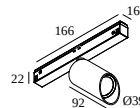

**BRONZE VIEUX BROSSÉ** 23434 9205 BROB

**FLEMISH BRONZE** 23434 9205 FBR

**FLEMISH GOLD** 23434 9205 FG

**COULEUR OR** 23434 9205 GC

**BLANC** 23434 9205 W

0-85°/355°

 [Voir sur le site Web](#)

Informations générales	
<b>EMPLACEMENT</b>	interieur
<b>INSTALLATION</b>	Systèmes basse tension Monté sur systèmes basse tension
<b>INDICE DE PROTECTION</b>	IP20
<b>POIDS (KG)</b>	0.3
<b>ORIENTATION</b>	0° à 85° inclinable, 360° rotatif
<b>INFORMATIONS</b>	WALLWASH LENS EXCL.LED POWER SUPPLY 48V-DC
Informations électriques	
<b>ÉLECTRIQUE</b>	48V-DC
<b>CLASSE</b>	III
<b>TYPE DIM</b>	DALI
<b>CLASSE D'ÉNERGIE</b>	E
Info Source lumineuse	
<b>LIGHTSOURCE NAME</b>	LED
<b>SOURCE DE LUMIÈRE</b>	LED array 5,8W / CRI>90 (R9: 60) / 2700K / 753lm
<b>VALEURS TM-30</b>	rf: 89 / Rg: 100
<b>SDCM</b>	SDCM1
<b>GROUPE DE RISQUE</b>	RG1
<b>LM80</b>	L90B10 > 50000
<b>TECHNIQUES LED (SOURCE LUMINEUSE)</b>	753lm // 5,8W // 129lm/W
<b>TECHNIQUES LED (LUMINAIRE)</b>	413lm // 6,7W // 62lm/W
Références obligatoires	
LED POWER SUPPLY 48V-DC	