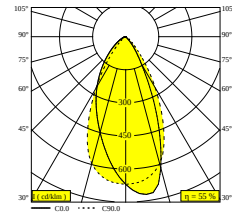

[Bekijk op website](#)

Algemene info

LOCATIE	binnen
INSTALLATIE	Laagspanningssystemen Laagspanningssysteem montage
STOF EN WATERDICHTHEID	IP20
GEWICHT (KG)	0.3
RICHTBAARHEID	0° tot 85° zwenkbaar, 360° roteerbaar
INFO	WALLWASH LENS EXCLLED POWER SUPPLY 48V-DC

Elektrische info

INGANGSSPANNING	48V-DC
KLASSE	III
DIM TYPE	DALI
ENERGIE KLASSE	E

Info lichtbron

LIGHTSOURCE NAME	LED
LICHTBRON	LED array 5,8W / CRI>90 (R9: 60) / 2700K / 753lm
TM-30-15 WAARDEN	rf: 89 / Rg: 100
SDCM	SDCM1
RISK-GROEP	RG1
LM80	L90B10 > 50000
LED TECHNIEK (LICHTBRON)	753lm // 5,8W // 129lm/W
LED TECHNIEK (TOESTEL)	413lm // 6,7W // 62lm/W

Benodigdheden

LED POWER SUPPLY 48V-DC

Voor gedetailleerde montage gegevens, consulteer de handleiding : [23434_XXX5_HAND.pdf](#)