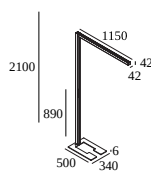

## INFORM 40 SQ FI U DOWN-UP 940

100091 9400 W-B

DOSTĘPNE W

**ALU SZARY-CZARNY** 100091 9400 A-B

**CZARNY-CZARNY** 100091 9400 B-B

**BIAŁY-CZARNY** 100091 9400 W-B

Zobacz na stronie internetowej

Ogólne informacje	
<b>LOKALIZACJA</b>	wewnętrzne
<b>MONTAŻ</b>	Podłoga Wolnostojące
<b>STOPIEŃ OCHRONY</b>	IP20
<b>WAGA (KG)</b>	10
<b>MOŻLIWOŚĆ REGULACJI</b>	bez regulacji
<b>INFORMACJA</b>	INCL.1 x CABLE 3 x 0.75mm <sup>2</sup> 2m + CEE 7/7 plug 2 control buttons : 1: UP ON/OFF + DIM 2: DOWN ON/OFF + DIM UGR ≤ 13
Informacje elektryczne	
<b>ELEKTRYCZNY</b>	220-240V / 50-60Hz
<b>KLASA</b>	I
<b>W ZESTAWIE ZASILACZ</b>	YES
<b>TYP ŚCIEMNIACZA</b>	ściemniający za pomocą przycisku sterującego na oprawie
<b>KLASA ENERGETYCZNA</b>	C
<b>CERTYFIKATY</b>	EPD, LCA
Informacje o źródle światła	
<b>LIGHTSOURCE NAME</b>	LED
<b>ŹRÓDŁO ŚWIATŁA</b>	DOWN: LED cluster 16,4W / CRI>90 / 4000K / 2774lm UP: LED cluster 45,5W / CRI>90 / 4000K / 8390lm
<b>TM-30 VALUES</b>	Rf: 93 / Rg: 100
<b>SDCM</b>	SDCM3
<b>GRUPA RYZYKA</b>	RG1
<b>LM80</b>	L80 > 60000
<b>TECHNOLOGIA LED (ŹRÓDŁO ŚWIATŁA)</b>	DOWN: 2774lm // 16,4W // 169lm/W UP: 8390lm // 45,5W // 185lm/W
<b>TECHNOLOGIA LED (OPRAWA)</b>	DOWN: 1634lm // 18,9W // 87lm/W UP: 7769lm // 52,3W // 148lm/W