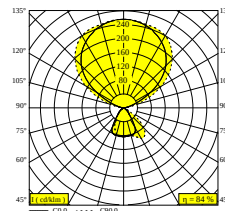

## INFORM 40 SQ FI U DOWN-UP 940

100091 9400 W-B

DOSTĘPNE W

**ALU SZARY-CZARNY** 100091 9400 A-B

**CZARNY-CZARNY** 100091 9400 B-B

**BIAŁY-CZARNY** 100091 9400 W-B

Zobacz na stronie internetowej

Ogólne informacje	
<b>LOKALIZACJA</b>	wewnętrzne
<b>MONTAŻ</b>	Podłoga Wolnostojące
<b>STOPIEŃ OCHRONY</b>	IP20
<b>WAGA (KG)</b>	10
<b>MOŻLIWOŚĆ REGULACJI</b>	bez regulacji
<b>INFORMACJA</b>	INCL.1 x CABLE 3 x 0.75mm <sup>2</sup> 2m + CEE 7/7 plug 2 control buttons : 1: UP ON/OFF + DIM 2: DOWN ON/OFF + DIM UGR ≤ 13
Informacje elektryczne	
<b>ELEKTRYCZNY</b>	220-240V / 50-60Hz
<b>KLASA</b>	I
<b>W ZESTAWIE ZASILACZ</b>	YES
<b>TYP ŚCIEMNIACZA</b>	ściemniający za pomocą przycisku sterującego na oprawie
<b>KLASA ENERGETYCZNA</b>	C
<b>CERTYFIKATY</b>	EPD, LCA
Informacje o źródle światła	
<b>LIGHTSOURCE NAME</b>	LED
<b>ŹRÓDŁO ŚWIATŁA</b>	DOWN: LED cluster 16,4W / CRI>90 / 4000K / 2774lm UP: LED cluster 45,5W / CRI>90 / 4000K / 8390lm
<b>TM-30 VALUES</b>	Rf: 93 / Rg: 100
<b>SDCM</b>	SDCM3
<b>GRUPA RYZYKA</b>	RG1
<b>LM80</b>	L80 > 60000
<b>TECHNOLOGIA LED (ŹRÓDŁO ŚWIATŁA)</b>	DOWN: 2774lm // 16,4W // 169lm/W UP: 8390lm // 45,5W // 185lm/W
<b>TECHNOLOGIA LED (OPRAWA)</b>	DOWN: 1634lm // 18,9W // 87lm/W UP: 7769lm // 52,3W // 148lm/W