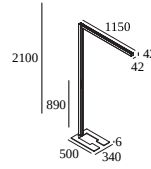

## INFORM 40 SQ FI U DOWN-UP 940

100091 9400 W-B

BESCHIKBAAR IN

**ALU GRIJS-ZWART** 100091 9400 A-B

**ZWART-ZWART** 100091 9400 B-B

**WIT-ZWART** 100091 9400 W-B

[Bekijk op website](#)

### Algemene info

<b>LOCATIE</b>	binnen
<b>INSTALLATIE</b>	Vloer Vrijstaand
<b>STOF EN WATERDICHTHEID</b>	IP20
<b>GEWICHT (KG)</b>	10
<b>RICHTBAARHEID</b>	niet richtbaar
<b>INFO</b>	INCL.1 x CABLE 3 x 0.75mm <sup>2</sup> 2m + CEE 7/7 plug 2 control buttons : 1: UP ON/OFF + DIM 2: DOWN ON/OFF + DIM UGR ≤ 13