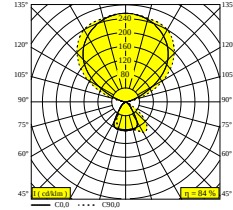

## INFORM 40 SQ FI U DOWN-UP 940

100091 9400 W-B

BESCHIKBAAR IN

**ALU GRIJS-ZWART** 100091 9400 A-B

**ZWART-ZWART** 100091 9400 B-B

**WIT-ZWART** 100091 9400 W-B

[Bekijk op website](#)

### Algemene info

<b>LOCATIE</b>	binnen
<b>INSTALLATIE</b>	Vloer Vrijstaand
<b>STOF EN WATERDICHTHEID</b>	IP20
<b>GEWICHT (KG)</b>	10
<b>RICHTBAARHEID</b>	niet richtbaar
<b>INFO</b>	INCL.1 x CABLE 3 x 0.75mm <sup>2</sup> 2m + CEE 7/7 plug 2 control buttons : 1: UP ON/OFF + DIM 2: DOWN ON/OFF + DIM UGR ≤ 13