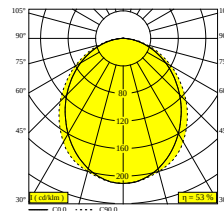

MIKALINE L198 930

30612 9300 B

DISPONIBILE IN
NERO 30612 9300 B

ORO COLORATO 30612 9300 GC

[Visualizza sul sito web](#)

Informazioni generali

AMBIENTE	indoor
IP	Soffitto A superficie, Soffitto Sospeso, Parete A superficie
PROTEZIONE DELL'INGRESSO	IP20
PESO (KG)	1.1
ORIENTABILITÀ	non regolabile
INFORMAZIONI	INCL.PLUG-IN-48V CABLE 11cm black EXCL.LED POWER SUPPLY 48V-DC connection max.140W (3A)