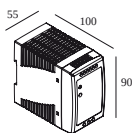

Per istruzioni di installazione dettagliate, consultare il manuale : [30612_XXX0_HAND.pdf](#)

CONCLUDI CONFIGURAZIONE

Cavi di alimentazione

30610 0100 PLUG-IN 48V CABLE 11cm black

30610 0110 PLUG-IN 48V CABLE 1,5m black

30610 0120 PLUG-IN 48V CABLE 3m black

30610 0140 B CONNECTION CLIP 1 x PLUG-IN 48V B

Dimensione del foro (mm): 51

Alimentatore per led

300 89 48 100 LED POWER SUPPLY 48V-DC / 100W DIN

Tipo di regolazione: non dimmerabile