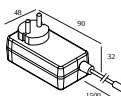

30610 0190 POWER ADAPTER 48V-DC / 60W PLUG-IN

Tipo di regolazione: non dimmerabile