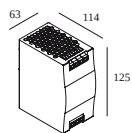

30610 0120 PLUG-IN 48V CABLE 3m black

30610 0140 B CONNECTION CLIP 1 x PLUG-IN 48V B

Dimensione del foro (mm): 51

Alimentatore per led

300 89 48 100 LED POWER SUPPLY 48V-DC / 100W DIN

Tipo di regolazione: non dimmerabile