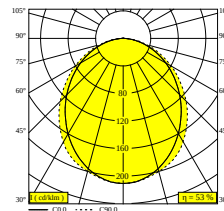

MIKALINE L198 930

30612 9300 B

DISPONIBLE EN
NEGRO 30612 9300 B
ORO COLOREADO 30612 9300 GC

[Ver en el sitio web](#)

Información general	
UBICACIÓN	interior
INSTALACIÓN	Techo Al superficie, Techo Suspendido, Pared Al superficie
PROTECCIÓN DE INGRESO	IP20
PESO (KG)	1.1
CAPACIDAD DE AJUSTE	no ajustable
INFORMACIÓN	INCL.PLUG-IN-48V CABLE 11cm black EXCL.LED POWER SUPPLY 48V-DC connection max.140W (3A)
Información eléctrica	
ELÉCTRICO	48V-DC
CLASE	III
TIPO DE ATENUACIÓN	dependiendo del tipo de fuente de alimentación externa
CLASIFICACIÓN ENERGÉTICA	G
CERTIFICADOS	CB, ENEC
Información de la fuente de luz	
LIGHTSOURCE NAME	LED
FUENTE DE LUZ	LED FLEX 27W / CRI>90 / 3000K / 2138lm
INFORMACIÓN TÉCNICA LED (FUENTE DE LUZ)	2138lm // 27W // 79lm/W
INFORMACIÓN TÉCNICA LED (LUMINARIA)	1125lm // 31W // 36lm/W