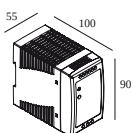

Para obtener instrucciones de instalación detalladas, consulte el manual : [30612_XXX0_HAND.pdf](#)

TERMINE SU ESPECIFICACIÓN

Cable de alimentación

30610 0100 PLUG-IN 48V CABLE 11cm black

30610 0110 PLUG-IN 48V CABLE 1,5m black

30610 0120 PLUG-IN 48V CABLE 3m black

30610 0140 B CONNECTION CLIP 1 x PLUG-IN 48V B

Dimensión de corte (mm): 51

Fuente de Alimentación LED

300 89 48 100 LED POWER SUPPLY 48V-DC / 100W DIN

Tipo de regulación: no dimerizable