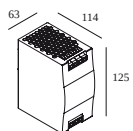

30610 0120 PLUG-IN 48V CABLE 3m black

30610 0140 B CONNECTION CLIP 1 x PLUG-IN 48V B

Dimensión de corte (mm): 51

Fuente de Alimentación LED

300 89 48 100 LED POWER SUPPLY 48V-DC / 100W DIN

Tipo de regulación: no dimerizable