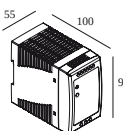

LED Betriebsgeräte

300 89 48 100 LED POWER SUPPLY 48V-DC / 100W DIN

☐

Dimmtyp: nicht dimmbar