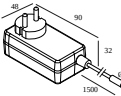

## MIKALINE L198 930

30612 9300 B

**21032 0331** LED POWER SUPPLY 48V-DC / 90W DIM1

Dimmtyp: 1-10V

Ausschnittmaß (mm): 75

**21032 0345** LED POWER SUPPLY 48V-DC / 90W DIM5

Dimmtyp: DALI

Ausschnittmaß (mm): 75