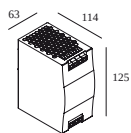

30610 0120 PLUG-IN 48V CABLE 3m black

30610 0140 B CONNECTION CLIP 1 x PLUG-IN 48V B

Dimension de découpe (mm): 51

les alimentations led

300 89 48 100 LED POWER SUPPLY 48V-DC / 100W DIN

Type de gradation: non dimmable