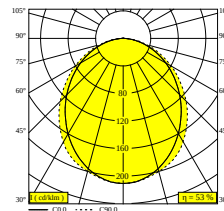

MIKALINE L198 930

30612 9300 B

DISPONIBLE EN
NOIR 30612 9300 B
COULEUR OR 30612 9300 GC

 [Voir sur le site Web](#)

Informations générales	
EMPLACEMENT	interieur
INSTALLATION	Plafond Applique,Plafond Suspendu,Mur Applique
INDICE DE PROTECTION	IP20
POIDS (KG)	1.1
ORIENTATION	non réglable
INFORMATIONS	INCL.PLUG-IN-48V CABLE 11cm black EXCL.LED POWER SUPPLY 48V-DC connection max.140W (3A)