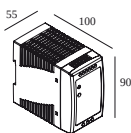

Pour des instructions d'installation détaillées, veuillez consulter le manuel : [30612_XXX0_HAND.pdf](#)

TERMINEZ VOTRE SPÉCIFICATION

le cable d'alimentation

30610 0100 PLUG-IN 48V CABLE 11cm black

30610 0110 PLUG-IN 48V CABLE 1,5m black

30610 0120 PLUG-IN 48V CABLE 3m black

30610 0140 B CONNECTION CLIP 1 x PLUG-IN 48V B

Dimension de découpe (mm): 51

les alimentations led

300 89 48 100 LED POWER SUPPLY 48V-DC / 100W DIN

Type de gradation: non dimmable