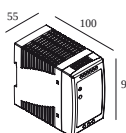

Voor gedetailleerde montage gegevens, consulteer de handleiding : [30612_XXX0_HAND.pdf](#)

VERVOLLEDIG UW SPECIFICATIE

Stroomtoevoer

30610 0100 PLUG-IN 48V CABLE 11cm black

30610 0110 PLUG-IN 48V CABLE 1,5m black

30610 0120 PLUG-IN 48V CABLE 3m black

30610 0140 B CONNECTION CLIP 1 x PLUG-IN 48V B

Uitsparingsmaat (mm): 51

LED voedingen

300 89 48 100 LED POWER SUPPLY 48V-DC / 100W DIN

Dimtype: niet dimbaar

300 89 48 240 LED POWER SUPPLY 48V-DC / 240W DIN