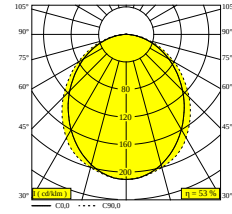

MIKALINE L198 930

30612 9300 B

BESCHIKBAAR IN
ZWART 30612 9300 B
GOUD KLEUR 30612 9300 GC

 [Bekijk op website](#)

Algemene info

LOCATIE	binnen
INSTALLATIE	Plafond Opbouw, Plafond Gependeld, Wand Opbouw
STOF EN WATERDICHTHEID	IP20
GEWICHT (KG)	1.1
RICHTBAARHEID	niet richtbaar
INFO	INCL.PLUG-IN-48V CABLE 11cm black EXCL.LED POWER SUPPLY 48V-DC connection max.140W (3A)