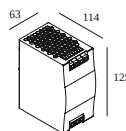

30610 0120 PLUG-IN 48V CABLE 3m black

30610 0140 B CONNECTION CLIP 1 x PLUG-IN 48V B

Uitsparingsmaat (mm): 51

LED voedingen

300 89 48 100 LED POWER SUPPLY 48V-DC / 100W DIN

Dimtype: niet dimbaar

300 89 48 240 LED POWER SUPPLY 48V-DC / 240W DIN