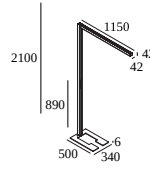

INFORM 40 SQ FI U DOWN-UP 940

100091 9400 W-B

BESCHIKBAAR IN

ALU GRIJS-ZWART 100091 9400 A-B

ZWART-ZWART 100091 9400 B-B

WIT-ZWART 100091 9400 W-B

 [Bekijk op website](#)

Algemene info

LOCATIE	binnen
INSTALLATIE	Vloer Vrijstaand
STOF EN WATERDICHTHEID	IP20
GEWICHT (KG)	10
RICHTBAARHEID	niet richtbaar
INFO	INCL.1 x CABLE 3 x 0.75mm ² 2m + CEE 7/7 plug 2 control buttons : 1: UP ON/OFF + DIM 2: DOWN ON/OFF + DIM UGR ≤ 13