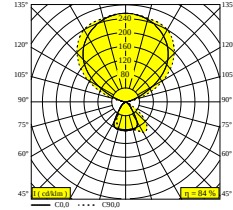

INFORM 40 SQ FI U DOWN-UP 940

100091 9400 W-B

BESCHIKBAAR IN

ALU GRIJS-ZWART 100091 9400 A-B

ZWART-ZWART 100091 9400 B-B

WIT-ZWART 100091 9400 W-B

 [Bekijk op website](#)

Algemene info

LOCATIE	binnen
INSTALLATIE	Vloer Vrijstaand
STOF EN WATERDICHTHEID	IP20
GEWICHT (KG)	10
RICHTBAARHEID	niet richtbaar
INFO	INCL.1 x CABLE 3 x 0.75mm ² 2m + CEE 7/7 plug 2 control buttons : 1: UP ON/OFF + DIM 2: DOWN ON/OFF + DIM UGR ≤ 13

Elektrische info

INGANGSSPANNING	220-240V / 50-60Hz
KLASSE	I
VOEDING	YES
DIM TYPE	regelknop op toestel
ENERGIE KLASSE	C
CERTIFICATEN	EPD, LCA

Info lichtbron

LIGHTSOURCE NAME	LED
LICHTBRON	DOWN: LED cluster 16,4W / CRI>90 / 4000K / 2774lm UP: LED cluster 45,5W / CRI>90 / 4000K / 8390lm
TM-30-15 WAARDEN	Rf: 93 / Rg: 100
SDCM	SDCM3
RISK-GROEP	RG1
LM80	L80 > 60000
LED TECHNIEK (LICHTBRON)	DOWN: 2774lm // 16,4W // 169lm/W UP: 8390lm // 45,5W // 185lm/W
LED TECHNIEK (TOESTEL)	DOWN: 1634lm // 18,9W // 87lm/W UP: 7769lm // 52,3W // 148lm/W