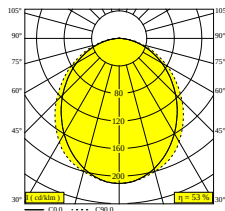

MIKALINE L198 927

30612 9200 GC

ВАРИАНТЫ ЦВЕТА КОРПУСА

ЧЕРНЫЙ 30612 9200 B

ЗОЛОТО ЦВЕТНОЕ 30612 9200 GC

[Веб-страница продукта](#)

Общая информация

ПРЕДНАЗНАЧЕН ДЛЯ УСТАНОВКИ	внутреннее
МОНТАЖ	ПОТОЛОК НАКЛАДНОЙ, ПОТОЛОК ПОДВЕСНОЙ, СТЕНА НАКЛАДНОЙ
ЗАЩИТА ОТ ПЫЛИ И ВЛАГИ	IP20
ВЕС (КГ)	1.1
РЕГУЛИРУЕМОСТЬ	не регулируется
ИНФОРМАЦИЯ	INCL.PLUG-IN-48V CABLE 11cm black EXCL.LED POWER SUPPLY 48V-DC connection max.140W (3A)