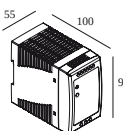

Aby uzyskać szczegółowe instrukcje instalacji, zapoznaj się z instrukcją : [30612_XXX0_HAND.pdf](#)

ZAKOŃCZ SWOJĄ SPECYFIKACJĘ

Zasilanie

30610 0100 PLUG-IN 48V CABLE 11cm black

30610 0110 PLUG-IN 48V CABLE 1,5m black

30610 0120 PLUG-IN 48V CABLE 3m black

30610 0140 B CONNECTION CLIP 1 x PLUG-IN 48V B

Wymiar wycięcia (mm): 51

Zasilacz LED

300 89 48 100 LED POWER SUPPLY 48V-DC / 100W DIN

Typ ściemniania: nie ściemnialny

300 89 48 240 LED POWER SUPPLY 48V-DC / 240W DIN