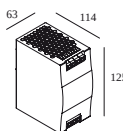

30610 0120 PLUG-IN 48V CABLE 3m black

30610 0140 B CONNECTION CLIP 1 x PLUG-IN 48V B

Wymiar wycięcia (mm): 51

Zasilacz LED

300 89 48 100 LED POWER SUPPLY 48V-DC / 100W DIN

Typ ściemniania: nie ściemnialny

300 89 48 240 LED POWER SUPPLY 48V-DC / 240W DIN