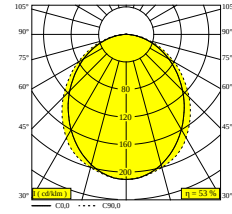

MIKALINE L198 927

30612 9200 GC

DOSTĘPNE W
CZARNY 30612 9200 B
ZŁOTO KOLOROWANE 30612 9200 GC

 [Zobacz na stronie internetowej](#)

Ogólne informacje

LOKALIZACJA	wewnętrzne
MONTAŻ	Sufit Montowane na powierzchni, Sufit Podwieszony, Ściana Montowane na powierzchni
STOPIEŃ OCHRONY	IP20
WAGA (KG)	1.1
MOŻLIWOŚĆ REGULACJI	bez regulacji
INFORMACJA	INCL.PLUG-IN-48V CABLE 11cm black EXCL.LED POWER SUPPLY 48V-DC connection max.140W (3A)