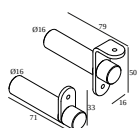

30610 0180 B MIKALINE - SPACER 90° 2 SET B

Podstawy sufitowe

30610 0150 B CEILING BASE 3 x PLUG-IN 48V B

30610 0160 B CEILING BASE 1 x PLUG-IN 48V B