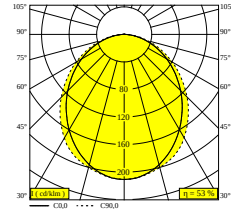

MIKALINE L198 927

30612 9200 GC

BESCHIKBAAR IN
ZWART 30612 9200 B
GOUD KLEUR 30612 9200 GC

[Bekijk op website](#)

Algemene info

| | |
|-------------------------------|---|
| LOCATIE | binnen |
| INSTALLATIE | Plafond Opbouw, Plafond Gependeld, Wand Opbouw |
| STOF EN WATERDICHTHEID | IP20 |
| GEWICHT (KG) | 1.1 |
| RICHTBAARHEID | niet richtbaar |
| INFO | INCL.PLUG-IN-48V CABLE 11cm black EXCL.LED POWER SUPPLY 48V-DC connection max.140W (3A) |