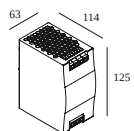

30610 0120 PLUG-IN 48V CABLE 3m black

30610 0140 B CONNECTION CLIP 1 x PLUG-IN 48V B

Dimension de découpe (mm): 51

les alimentations led

300 89 48 100 LED POWER SUPPLY 48V-DC / 100W DIN

Type de gradation: non dimmable