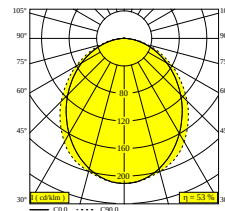

MIKALINE L198 927

30612 9200 GC

DISPONIBLE EN
NOIR 30612 9200 B
COULEUR OR 30612 9200 GC

 [Voir sur le site Web](#)

Informations générales	
EMPLACEMENT	interieur
INSTALLATION	Plafond Applique,Plafond Suspendu,Mur Applique
INDICE DE PROTECTION	IP20
POIDS (KG)	1.1
ORIENTATION	non réglable
INFORMATIONS	INCL.PLUG-IN-48V CABLE 11cm black EXCL.LED POWER SUPPLY 48V-DC connection max.140W (3A)