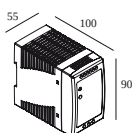

Pour des instructions d'installation détaillées, veuillez consulter le manuel : [30612_XXX0_HAND.pdf](#)

TERMINEZ VOTRE SPÉCIFICATION

le cable d'alimentation

30610 0100 PLUG-IN 48V CABLE 11cm black

30610 0110 PLUG-IN 48V CABLE 1,5m black

30610 0120 PLUG-IN 48V CABLE 3m black

30610 0140 B CONNECTION CLIP 1 x PLUG-IN 48V B

Dimension de découpe (mm): 51

les alimentations led

300 89 48 100 LED POWER SUPPLY 48V-DC / 100W DIN

Type de gradation: non dimmable