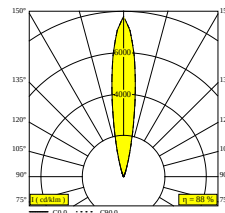

## LOGIC LINEAR ON 440 92715 DIM5

30827 9215 B

DISPONIBLE EN

**ALU GRIS** 30827 9215 A

**NOIR** 30827 9215 B

**FLEMISH BRONZE POUR L'EXTÉRIEUR** 30827 9215 FBRX

**ANTHRACITE** 30827 9215 N

**BLANC** 30827 9215 W