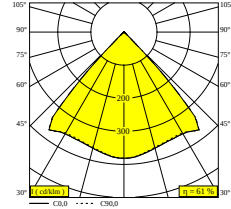

NOCTA SQ85 DOWN-UP VWFL 930

30120 9300 FBRX

DOSTĘPNE W

ALU SZARY 30120 9300 A

CZARNY 30120 9300 B

FLEMISH BRONZE NA ZEWNĄTRZ 30120 9300 FBRX

ANTRACYT 30120 9300 N

BIAŁY 30120 9300 W