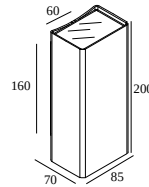

NOCTA SQ85 DOWN-UP VWFL 930

30120 9300 FBRX

DOSTĘPNE W

ALU SZARY 30120 9300 A

CZARNY 30120 9300 B

FLEMISH BRONZE NA ZEWNĄTRZ 30120 9300 FBRX

ANTRACYT 30120 9300 N

BIAŁY 30120 9300 W

Zobacz na stronie internetowej

Ogólne informacje

LOKALIZACJA	zewnątrzne
MONTAŻ	Ściana Montowane na powierzchni
STOPIEŃ OCHRONY	IP65
OCHRONA PRZED UDERZENIEM MECHANICZNYM	IK06
WAGA (KG)	1.4
MOŻLIWOŚĆ REGULACJI	bez regulacji
INFORMACJA	INCL.2 x LENS INCL.LED POWER SUPPLY 350 mA-DC