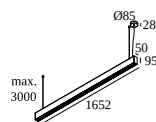

Веб страница продукта