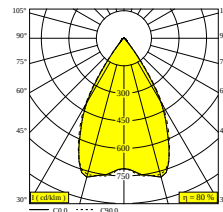

Веб страница продукта

Общая информация

ПРЕДНАЗНАЧЕН ДЛЯ УСТАНОВКИ	внутреннее
МОНТАЖ	ПОТОЛОК ПОДВЕСНОЙ
ЗАЩИТА ОТ ПЫЛИ И ВЛАГИ	IP20
ВЕС (КГ)	0
РЕГУЛИРУЕМОСТЬ	не регулируется
ИНФОРМАЦИЯ	INCL.DIMMABLE LED POWER SUPPLY (DALI-2 standard) INCL.48V TRACK 100W INCL.2 x CABLE SUSPENSION SINGLE AUTO. 3,0m INCL.1 x CABLE 5 x 0.75mm² INCL.CABLE BASE

Электрические характеристики

НОМИНАЛЬНОЕ НАПРЯЖЕНИЕ	220-240V / 0|50-60Hz
ЭЛЕКТРИЧЕСКАЯ КЛАССИФИКАЦИЯ	I
ВСТРОЕННЫЙ БЛОК ПИТАНИЯ	YES
УПРАВЛЕНИЕ	диммированный по протоколу DALI
КЛАСС ПОТРЕБЛЕНИЯ ЭНЕРГИИ	D

Характеристики источника света

LIGHTSOURCE NAME	LED
ТИП ИСТОЧНИКА СВЕТА	LED cluster 24,4W / CRI>90 (R9: 50) / 3000K / 3990lm
ТМ-30 ЗНАЧЕНИЯ	Rf: 92 / Rg: 100
SDCM	SDCM3
ГРУППА РИСКА	RG1
LM80	L80 > 60000
ХАРАКТЕРИСТИКИ ИСТОЧНИКА	3990lm // 24,4W // 164lm/W
ХАРАКТЕРИСТИКИ СВЕТИЛЬНИКА	3132lm // 28,1W // 112lm/W

Обязательные комплектующие

SPY FOR OMNILINER TRACK

Полная инструкция по монтажу по ссылке : [31963_XXX5_HAND.pdf](#)