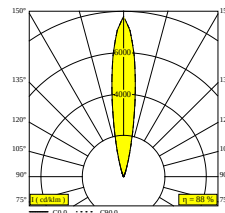

## LOGIC LINEAR ON 440 92715 DIM5

30827 9215 A

ВАРИАНТЫ ЦВЕТА КОРПУСА

**АЛЮМ. СЕРЫЙ** 30827 9215 A

**ЧЕРНЫЙ** 30827 9215 B

**ФЛАМАНДСКАЯ БРОНЗА ДЛЯ УЛИЦЫ** 30827 9215 FBRX

**АНТРАЦИТ** 30827 9215 N

**БЕЛЫЙ** 30827 9215 W