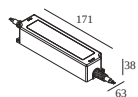

DELTALIGHT

LOGIC LINEAR ON 440 92715 DIM5

30827 9215 A

Aby uzyskać szczegółowe instrukcje instalacji, zapoznaj się z instrukcją : [30827_XXX5_HAND.pdf](#)

ZAKOŃCZ SWOJĄ SPECYFIKACJĘ

Zasilacz LED

opraw

opraw wskazuje, ile urządzeń można podłączyć (min -> max) do zasilacza. Wartości przed i po 'I' odpowiadają odpowiednio minimalnemu i maksymalnemu prądowi sterującemu. Wartości w nawiasach dotyczą 110V.

Prąd min. | Prąd max.

21032 0390 LED POWER SUPPLY 48V-DC / 90W

5

Typ ściemniania: nie ściemnialny

Wymiar wycięcia (mm): 75

☐

Elementy montażowe

30810 0040 LOGIC LINEAR 880 BOX EXTEND

☐

30810 0040 INOX WALL BRACKET SET 60 INOX

☐

30810 0040 N WALL BRACKET SET 60 N

☐