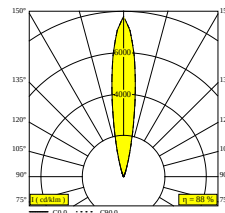

LOGIC LINEAR ON 440 92715 DIM5

30827 9215 A

DOSTĘPNE W

ALU SZARY 30827 9215 A

CZARNY 30827 9215 B

FLEMISH BRONZE NA ZEWNĄTRZ 30827 9215 FBRX

ANTRACYT 30827 9215 N

BIALY 30827 9215 W