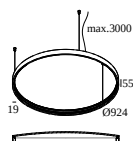

20560 0000 SUPERLOOP HC 500 MDL

SUPERLOOP PLUS MDL

Beschikbare kleuren

20564 0000 SUPERLOOP PLUS HC 70 MDL

20565 0000 SUPERLOOP PLUS HC 90 MDL

DELTALIGHT

SUPERLOOP-SPY 52 93030 MDL

20567 9340 W