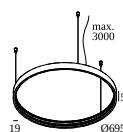

COMPATIBELE DRAAGSTRUCTUREN

SUPERLOOP HC MDL

Beschikbare kleuren

418 481 07 SUPERLOOP HC 70 MDL