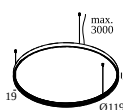

SUPERLOOP HC MDL

Beschikbare kleuren

418 481 07 SUPERLOOP HC 70 MDL

418 481 09 SUPERLOOP HC 90 MDL

418 481 12 SUPERLOOP HC 120 MDL

DELTALIGHT

SUPERLOOP-SPY 52 93030 MDL

20567 9340 W