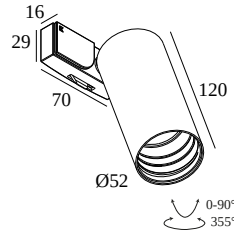

Bekijk op website

Algemene info

| | |
|-------------------------------|--|
| LOCATIE | binnen |
| INSTALLATIE | Laagspanningssystemen Laagspanningssysteem montage |
| STOF EN WATERDICHTHEID | IP20 |
| GEWICHT (KG) | 0.4 |
| RICHTBAARHEID | 0° tot 90° zwenkbaar, 355° roteerbaar |
| INFO | REFLECTOR FL-30° INCL.CLIP 48V ADAPTER EXCL.LED POWER SUPPLY 48V-DC Optional REFLECTORS 20° & 45° available |