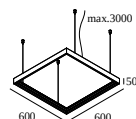

418 482 106 SUPERLOOP S HC 106 MDL