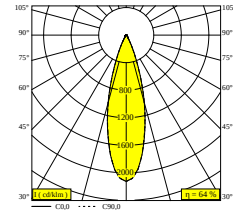

Bekijk op website

Algemene info

LOCATIE	binnen
INSTALLATIE	Laagspanningssystemen Laagspanningssysteem montage
STOF EN WATERDICHTHEID	IP20
GEWICHT (KG)	0.4
RICHTBAARHEID	0° tot 90° zwenkbaar, 355° roteerbaar
INFO	REFLECTOR FL-30° INCL.CLIP 48V ADAPTER EXCL.LED POWER SUPPLY 48V-DC Optional REFLECTORS 20° & 45° available

Elektrische info

INGANGSSPANNING	48V-DC
KLASSE	III
DIM TYPE	MDL = 1-10V of DALI of drukknop
ENERGIE KLASSE	E
CERTIFICATEN	CB, ENEC

Info lichtbron

LIGHTSOURCE NAME	LED
LICHTBRON	LED array 8,6W / CRI>90 (R9: 52) / 3000K / 1089lm
TM-30-15 WAARDEN	rf: 90 / Rg: 99
SDCM	SDCM1
RISK-GROEP	RG1
LM80	L90B10 > 50000
BEAMANGLE	30°
LED TECHNIEK (LICHTBRON)	1089lm // 8,6W // 127lm/W
LED TECHNIEK (TOESTEL)	695lm // 9,9W // 70lm/W

Benodigdheden

SPY 52 TUBE

LED POWER SUPPLY 48V-DC

Opties

DIMMABLE MODULATOR

Accessoires

HONEYCOMB 42

SPREAD LENS 42

LINEAR SPREAD LENS 42

SOFTENING LENS 42