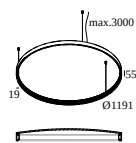

20560 0000 SUPERLOOP HC 500 MDL

SUPERLOOP PLUS MDL

Beschikbare kleuren

20564 0000 SUPERLOOP PLUS HC 70 MDL

20565 0000 SUPERLOOP PLUS HC 90 MDL

DELTALIGHT

SUPERLOOP-SPY 52 93030 MDL

20567 9340 W