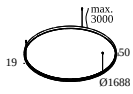

SUPERLOOP HC MDL

Beschikbare kleuren

418 481 07 SUPERLOOP HC 70 MDL

418 481 09 SUPERLOOP HC 90 MDL

418 481 12 SUPERLOOP HC 120 MDL

DELTALIGHT

SUPERLOOP-SPY 52 93030 MDL

20567 9340 W