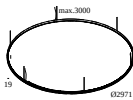

418 481 17 SUPERLOOP HC 170 MDL

SUPERLOOP HC MDL XL

Beschikbare kleuren

20555 0000 SUPERLOOP HC 200 MDL

20556 0000 SUPERLOOP HC 250 MDL

20557 0000 SUPERLOOP HC 300 MDL

20558 0000 SUPERLOOP HC 350 MDL

20559 0000 SUPERLOOP HC 400 MDL