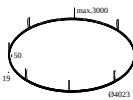

418 481 17 SUPERLOOP HC 170 MDL

SUPERLOOP HC MDL XL

Beschikbare kleuren

20555 0000 SUPERLOOP HC 200 MDL

20556 0000 SUPERLOOP HC 250 MDL

20557 0000 SUPERLOOP HC 300 MDL

20558 0000 SUPERLOOP HC 350 MDL

20559 0000 SUPERLOOP HC 400 MDL