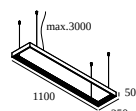

20566 0000 SUPERLOOP PLUS HC 120 MDL

SUPERLOOP S HC MDL

Beschikbare kleuren

418 482 106 SUPERLOOP S HC 106 MDL

418 482 109 SUPERLOOP S HC 109 MDL

418 482 211 SUPERLOOP S HC 211 MDL

418 482 217 SUPERLOOP S HC 217 MDL