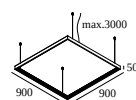

20566 0000 SUPERLOOP PLUS HC 120 MDL

SUPERLOOP S HC MDL

Beschikbare kleuren

418 482 106 SUPERLOOP S HC 106 MDL

418 482 109 SUPERLOOP S HC 109 MDL

418 482 211 SUPERLOOP S HC 211 MDL

418 482 217 SUPERLOOP S HC 217 MDL