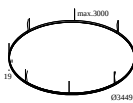

418 481 17 SUPERLOOP HC 170 MDL

SUPERLOOP HC MDL XL

Beschikbare kleuren

20555 0000 SUPERLOOP HC 200 MDL

20556 0000 SUPERLOOP HC 250 MDL

20557 0000 SUPERLOOP HC 300 MDL

20558 0000 SUPERLOOP HC 350 MDL

20559 0000 SUPERLOOP HC 400 MDL