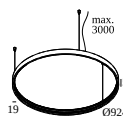

418 481 09 SUPERLOOP HC 90 MDL