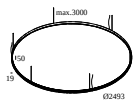

418 481 17 SUPERLOOP HC 170 MDL

SUPERLOOP HC MDL XL

Beschikbare kleuren

20555 0000 SUPERLOOP HC 200 MDL

20556 0000 SUPERLOOP HC 250 MDL

20557 0000 SUPERLOOP HC 300 MDL

20558 0000 SUPERLOOP HC 350 MDL

20559 0000 SUPERLOOP HC 400 MDL