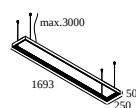

20566 0000 SUPERLOOP PLUS HC 120 MDL

SUPERLOOP S HC MDL

Beschikbare kleuren

418 482 106 SUPERLOOP S HC 106 MDL

418 482 109 SUPERLOOP S HC 109 MDL

418 482 211 SUPERLOOP S HC 211 MDL

418 482 217 SUPERLOOP S HC 217 MDL