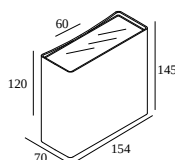

NOCTA SQ155 2VWFL 930

30124 9300 W

DISPONIBLE EN

ALU GRIS 30124 9300 A

NOIR 30124 9300 B

FLEMISH BRONZE POUR L'EXTÉRIEUR 30124 9300 FBRX

ANTHRACITE 30124 9300 N

BLANC 30124 9300 W

Voir sur le site Web

Informations générales

EMPLACEMENT	exterieur
INSTALLATION	Mur Applique
INDICE DE PROTECTION	IP65
PROTECTION CONTRE L'IMPACT MÉCANIQUE	IK06
POIDS (KG)	1.8
ORIENTATION	non réglable
INFORMATIONS	INCL.2 x TUBE INCL.LED POWER SUPPLY 700 mA-DC