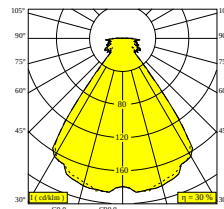

NOCTA SQ155 2VWFL 930

30124 9300 W

DISPONIBLE EN

ALU GRIS 30124 9300 A

NOIR 30124 9300 B

FLEMISH BRONZE POUR L'EXTÉRIEUR 30124 9300 FBRX

ANTHRACITE 30124 9300 N

BLANC 30124 9300 W

Voir sur le site Web

Informations générales

EMPLACEMENT	exterieur
INSTALLATION	Mur Applique
INDICE DE PROTECTION	IP65
PROTECTION CONTRE L'IMPACT MÉCANIQUE	IK06
POIDS (KG)	1.8
ORIENTATION	non réglable
INFORMATIONS	INCL.2 x TUBE INCL.LED POWER SUPPLY 700 mA-DC