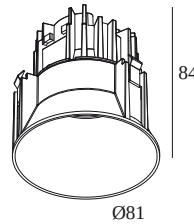

 [Bekijk op website](#)

Algemene info

LOCATIE	binnen
INSTALLATIE	Plafond Inbouw
ZAAGMAAT/OPENING (MM)	rond - Ø KIT
INBOUWDIEPTE (MM)	95
STOF EN WATERDICHTHEID	IP23/20
GEWICHT (KG)	0.3
RICHTBAARHEID	niet richtbaar
INFO	LENS FL-20° EXCL.LED POWER SUPPLY 350mA-DC

Elektrische info

KLASSE	III
DIM TYPE	afhankelijk van de te kiezen externe voeding
ENERGIE KLASSE	D
CERTIFICATES	EPD, LCA

Info lichtbron

LIGHTSOURCE NAME	LED
LICHTBRON	LED array 6W / CRI>90 (R9: 50) / 3000K / 945lm
TM-30 WAARDEN	rf: 96 / Rg: 99
SMDC	SDCM2
RISK-GROEP	RG1
LM80	L90B10 > 50000
BEAMANGLE	20°
LED TECHNIEK (LICHTBRON)	945lm // 6W // 157lm/W
LED TECHNIEK (TOESTEL)	808lm // 6,9W // 117lm/W