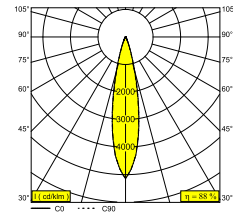

 [Bekijk op website](#)

Algemene info

LOCATIE	binnen
INSTALLATIE	Plafond Inbouw
ZAAGMAAT/OPENING (MM)	rond - Ø KIT
INBOUWDIEPTE (MM)	95
STOF EN WATERDICHTHEID	IP23/20
GEWICHT (KG)	0.3
RICHTBAARHEID	niet richtbaar
INFO	LENS FL-20° EXCL.LED POWER SUPPLY 350mA-DC

Elektrische info

KLASSE	III
DIM TYPE	afhankelijk van de te kiezen externe voeding
ENERGIE KLASSE	D
CERTIFICATES	EPD, LCA

Info lichtbron

LIGHTSOURCE NAME	LED
LICHTBRON	LED array 6W / CRI>90 (R9: 50) / 3000K / 945lm
TM-30 WAARDEN	rf: 96 / Rg: 99
SMDC	SDCM2
RISK-GROEP	RG1
LM80	L90B10 > 50000
BEAMANGLE	20°
LED TECHNIEK (LICHTBRON)	945lm // 6W // 157lm/W
LED TECHNIEK (TOESTEL)	808lm // 6,9W // 117lm/W