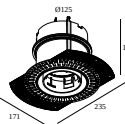

Uitsparingsmaat (mm): 55

Montage kit

15212 2000 MOUNTING KIT R82 TRIMLESS O.F.A.

Uitsparingsmaat (mm): 105

DELTALIGHT

DEEP RINGO TRIMLESS HE 93020

19441 9320 BRG

Montage kit spanplafond

15212 0070 MOUNTING KIT R82 TRIMLESS CSC

15212 0150 MOUNTING KIT R82 TRIMLESS WSC

Montage kit - side air + light

29810 0010 MOUNTING KIT SIDE AIR 101

Uitsparingsmaat (mm): 168

Montage kit - top air + light

29810 0210 MOUNTING KIT TOP AIR 101

Uitsparingsmaat (mm): 135

Montage kit - side air only

29810 0100 MOUNTING KIT SIDE AIR ONLY 1

Uitsparingsmaat (mm): 168

Montage kit - top air only

29810 0200 MOUNTING KIT TOP AIR ONLY 1