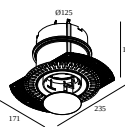

15212 0070 MOUNTING KIT R82 TRIMLESS CSC

15212 0150 MOUNTING KIT R82 TRIMLESS WSC

Montage kit - side air + light

29810 0010 MOUNTING KIT SIDE AIR 101

Uitsparingsmaat (mm): 168

Montage kit - top air + light

29810 0210 MOUNTING KIT TOP AIR 101

Uitsparingsmaat (mm): 135

Montage kit - side air only

29810 0100 MOUNTING KIT SIDE AIR ONLY 1

Uitsparingsmaat (mm): 168

Montage kit - top air only

29810 0200 MOUNTING KIT TOP AIR ONLY 1

Uitsparingsmaat (mm): 135

DELTALIGHT

DEEP RINGO TRIMLESS HE 93020

19441 9320 BRG

Montage kit - no air

29810 0050 MOUNTING KIT NO AIR 101

Uitsparingsmaat (mm): 168

Notes: