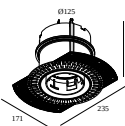

Dimensión de corte (mm): 55

Mounting Kit

15212 2000 MOUNTING KIT R82 TRIMLESS O.F.A.

Dimensión de corte (mm): 105

DELTALIGHT

DEEP RINGO TRIMLESS HE 93020

19441 9320 BRG

Mounting Kit techo tensado

15212 0070 MOUNTING KIT R82 TRIMLESS CSC

15212 0150 MOUNTING KIT R82 TRIMLESS WSC

Juegos de montaje - side air + light

29810 0010 MOUNTING KIT SIDE AIR 101

Dimensión de corte (mm): 168

Juegos de montaje - top air + light

29810 0210 MOUNTING KIT TOP AIR 101

Dimensión de corte (mm): 135

Juegos de montaje - side air only

29810 0100 MOUNTING KIT SIDE AIR ONLY 1

Dimensión de corte (mm): 168

Juegos de montaje - top air only

29810 0200 MOUNTING KIT TOP AIR ONLY 1

Dimensión de corte (mm): 135

DELTALIGHT

DEEP RINGO TRIMLESS HE 93020

19441 9320 BRG

Juegos de montaje - no air

29810 0050 MOUNTING KIT NO AIR 101

Dimensión de corte (mm): 168

Notes: