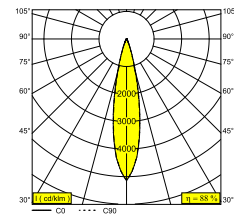

 [Ver en el sitio web](#)

Información general

UBICACIÓN	interior
INSTALACIÓN	Techo Empotrado
FORMA/TAMAÑO DE CORTE (MM)	redondo - Ø KIT
PROFUNDIDAD EMPOTRADA (MM)	95
PROTECCIÓN DE INGRESO	IP23/20
PESO (KG)	0.3
CAPACIDAD DE AJUSTE	no ajustable
INFORMACIÓN	LENS FL-20° EXCL.LED POWER SUPPLY 350mA-DC