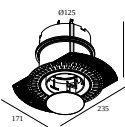

15212 0070 MOUNTING KIT R82 TRIMLESS CSC

15212 0150 MOUNTING KIT R82 TRIMLESS WSC

Juegos de montaje - side air + light

29810 0010 MOUNTING KIT SIDE AIR 101

Dimensión de corte (mm): 168

Juegos de montaje - top air + light

29810 0210 MOUNTING KIT TOP AIR 101

Dimensión de corte (mm): 135

Juegos de montaje - side air only

29810 0100 MOUNTING KIT SIDE AIR ONLY 1

Dimensión de corte (mm): 168

Juegos de montaje - top air only

29810 0200 MOUNTING KIT TOP AIR ONLY 1

Dimensión de corte (mm): 135

DELTALIGHT

DEEP RINGO TRIMLESS HE 93020

19441 9320 BRG

Juegos de montaje - no air

29810 0050 MOUNTING KIT NO AIR 101

Dimensión de corte (mm): 168

Notes: