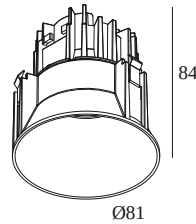

 [Ver en el sitio web](#)

Información general

UBICACIÓN	interior
INSTALACIÓN	Techo Empotrado
FORMA/TAMAÑO DE CORTE (MM)	redondo - Ø KIT
PROFUNDIDAD EMPOTRADA (MM)	95
PROTECCIÓN DE INGRESO	IP23/20
PESO (KG)	0.3
CAPACIDAD DE AJUSTE	no ajustable
INFORMACIÓN	LENS FL-20° EXCL.LED POWER SUPPLY 350mA-DC

Dimensión de corte (mm): 42

300 90 116 LED POWER SUPPLY 350mA-DC / 18W DIM8

2->2

Tipo de regulación: con corte de fase

Dimensión de corte (mm): 55

21012 0515 LED POWER SUPPLY MULTI POWER DIM5

1(1)

Tipo de regulación: con DALI

Dimensión de corte (mm): 55

21012 0520 LED POWER SUPPLY 350mA-DC / 8W

1(0)

Tipo de regulación: no dimerizable

Dimensión de corte (mm): 47

21012 0575 LED POWER SUPPLY MULTI POWER DIM5

2->3(2)

Tipo de regulación: con DALI