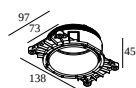

Dimensión de corte (mm): 42

300 90 116 LED POWER SUPPLY 350mA-DC / 18W DIM8

2->2

Tipo de regulación: con corte de fase

Dimensión de corte (mm): 55

21012 0515 LED POWER SUPPLY MULTI POWER DIM5

1(1)

Tipo de regulación: con DALI

Dimensión de corte (mm): 55

21012 0520 LED POWER SUPPLY 350mA-DC / 8W

1(0)

Tipo de regulación: no dimerizable

Dimensión de corte (mm): 47

21012 0575 LED POWER SUPPLY MULTI POWER DIM5

2->3(2)

Tipo de regulación: con DALI

Dimensión de corte (mm): 55

Mounting Kit

15212 2000 MOUNTING KIT R82 TRIMLESS O.F.A.

Dimensión de corte (mm): 105

DELTALIGHT

DEEP RINGO TRIMLESS HE 93020

19441 9320 BRG

Mounting Kit techo tensado