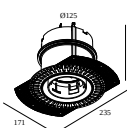

Dimension de découpe (mm): 55

kit de montage

15212 2000 MOUNTING KIT R82 TRIMLESS O.F.A.

Dimension de découpe (mm): 105

DELTALIGHT

DEEP RINGO TRIMLESS HE 93020

19441 9320 BRG

kit de montage plafond tendu

15212 0070 MOUNTING KIT R82 TRIMLESS CSC

15212 0150 MOUNTING KIT R82 TRIMLESS WSC

kit de montage - side air + light

29810 0010 MOUNTING KIT SIDE AIR 101

Dimension de découpe (mm): 168

29810 0100 MOUNTING KIT SIDE AIR ONLY 1

Dimension de découpe (mm): 168

kit de montage - top air + light

29810 0210 MOUNTING KIT TOP AIR 101

Dimension de découpe (mm): 135

kit de montage - top air only

29810 0200 MOUNTING KIT TOP AIR ONLY 1

Dimension de découpe (mm): 135