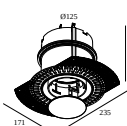

15212 0070 MOUNTING KIT R82 TRIMLESS CSC

15212 0150 MOUNTING KIT R82 TRIMLESS WSC

kit de montage - side air + light

29810 0010 MOUNTING KIT SIDE AIR 101

Dimension de découpe (mm): 168

29810 0100 MOUNTING KIT SIDE AIR ONLY 1

Dimension de découpe (mm): 168

kit de montage - top air + light

29810 0210 MOUNTING KIT TOP AIR 101

Dimension de découpe (mm): 135

kit de montage - top air only

29810 0200 MOUNTING KIT TOP AIR ONLY 1

Dimension de découpe (mm): 135

DELTALIGHT

DEEP RINGO TRIMLESS HE 93020

19441 9320 BRG

kit de montage - no air

29810 0050 MOUNTING KIT NO AIR 101

Dimension de découpe (mm): 168

Notes: