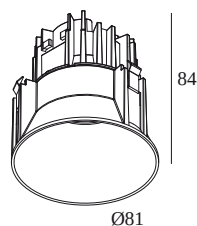

 [Voir sur le site Web](#)

Informations générales

EMPLACEMENT	interieur
INSTALLATION	Plafond Encastré
FORME / TAILLE DE DÉCOUPE (MM)	circulaire - Ø KIT
PROFONDEUR D'ENCASTREMENT (MM)	95
INDICE DE PROTECTION	IP23/20
POIDS (KG)	0.3
ORIENTATION	non réglable
INFORMATIONS	LENS FL-20° EXCL.LED POWER SUPPLY 350mA-DC