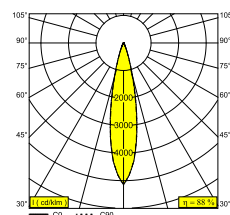

[Voir sur le site Web](#)

Informations générales

EMPLACEMENT	interieur
INSTALLATION	Plafond Encastré
FORME / TAILLE DE DÉCOUPE (MM)	circulaire - Ø KIT
PROFONDEUR D'ENCASTREMENT (MM)	95
INDICE DE PROTECTION	IP23/20
POIDS (KG)	0.3
ORIENTATION	non réglable
INFORMATIONS	LENS FL-20° EXCL.LED POWER SUPPLY 350mA-DC

Informations électriques

CLASSE	III
TYPE DIM	selon le type d'alimentation externe
CLASSE D'ÉNERGIE	D
CERTIFICATS	EPD, LCA

Info Source lumineuse

LIGHTSOURCE NAME	LED
SOURCE DE LUMIÈRE	LED array 6W / CRI>90 (R9: 50) / 3000K / 945lm
VALEURS TM-30	rf: 96 / Rg: 99
SDCM	SDCM2
GROUPE DE RISQUE	RG1
LM80	L90B10 > 50000
BEAMANGLE	20°
TECHNIQUES LED (SOURCE LUMINEUSE)	945lm // 6W // 157lm/W
TECHNIQUES LED (LUMINAIRE)	808lm // 6,9W // 117lm/W

Remarques

High Efficacy : > 100lm/W

Références obligatoires

MOUNTING KIT R82 TRIMLESS O.F.A.

MOUNTING KIT AIR 101