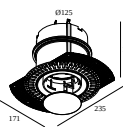

15212 0070 MOUNTING KIT R82 TRIMLESS CSC

15212 0150 MOUNTING KIT R82 TRIMLESS WSC

Montage kit - side air + light

29810 0010 MOUNTING KIT SIDE AIR 101

Uitsparingsmaat (mm): 168

Montage kit - top air + light

29810 0210 MOUNTING KIT TOP AIR 101

Uitsparingsmaat (mm): 135

Montage kit - side air only

29810 0100 MOUNTING KIT SIDE AIR ONLY 1

Uitsparingsmaat (mm): 168

Montage kit - top air only

29810 0200 MOUNTING KIT TOP AIR ONLY 1

Uitsparingsmaat (mm): 135

DELTALIGHT

DEEP RINGO TRIMLESS HE 93020

19441 9320 BRG

Montage kit - no air

29810 0050 MOUNTING KIT NO AIR 101

Uitsparingsmaat (mm): 168

Notes: