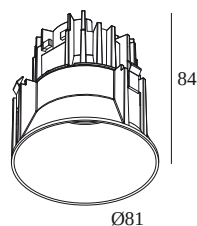

[Bekijk op website](#)

Algemene info

LOCATIE	binnen
INSTALLATIE	Plafond Inbouw
ZAAGMAAT/OPENING (MM)	rond - Ø KIT
INBOUWDIEPTE (MM)	95
STOF EN WATERDICHTHEID	IP23/20
GEWICHT (KG)	0.3
RICHTBAARHEID	niet richtbaar
INFO	LENS FL-20° EXCL.LED POWER SUPPLY 350mA-DC

Elektrische info

KLASSE	III
DIM TYPE	afhankelijk van de te kiezen externe voeding
ENERGIE KLASSE	D
CERTIFICATEN	EPD, LCA

Info lichtbron

LIGHTSOURCE NAME	LED
LICHTBRON	LED array 6W / CRI>90 (R9: 50) / 3000K / 945lm
TM-30-15 WAARDEN	rf: 96 / Rg: 99
SDCM	SDCM2
RISK-GROEP	RG1
LM80	L90B10 > 50000
BEAMANGLE	20°
LED TECHNIEK (LICHTBRON)	945lm // 6W // 157lm/W
LED TECHNIEK (TOESTEL)	808lm // 6,9W // 117lm/W