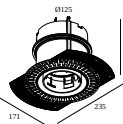

Uitsparingsmaat (mm): 55

Montage kit

15212 2000 MOUNTING KIT R82 TRIMLESS O.F.A.

Uitsparingsmaat (mm): 105

DELTALIGHT

DEEP RINGO TRIMLESS HE 93020

19441 9320 BRG

Montage kit spanplafond

15212 0070 MOUNTING KIT R82 TRIMLESS CSC

15212 0150 MOUNTING KIT R82 TRIMLESS WSC

Montage kit - side air + light

29810 0010 MOUNTING KIT SIDE AIR 101

Uitsparingsmaat (mm): 168

Montage kit - top air + light

29810 0210 MOUNTING KIT TOP AIR 101

Uitsparingsmaat (mm): 135

Montage kit - side air only

29810 0100 MOUNTING KIT SIDE AIR ONLY 1

Uitsparingsmaat (mm): 168

Montage kit - top air only

29810 0200 MOUNTING KIT TOP AIR ONLY 1