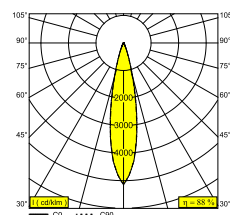

[Bekijk op website](#)

Algemene info

LOCATIE	binnen
INSTALLATIE	Plafond Inbouw
ZAAGMAAT/OPENING (MM)	rond - Ø KIT
INBOUWDIEPTE (MM)	95
STOF EN WATERDICHTHEID	IP23/20
GEWICHT (KG)	0.3
RICHTBAARHEID	niet richtbaar
INFO	LENS FL-20° EXCL.LED POWER SUPPLY 350mA-DC

Elektrische info

KLASSE	III
DIM TYPE	afhankelijk van de te kiezen externe voeding
ENERGIE KLASSE	D
CERTIFICATEN	EPD, LCA

Info lichtbron

LIGHTSOURCE NAME	LED
LICHTBRON	LED array 6W / CRI>90 (R9: 50) / 3000K / 945lm
TM-30-15 WAARDEN	rf: 96 / Rg: 99
SDCM	SDCM2
RISK-GROEP	RG1
LM80	L90B10 > 50000
BEAMANGLE	20°
LED TECHNIEK (LICHTBRON)	945lm // 6W // 157lm/W
LED TECHNIEK (TOESTEL)	808lm // 6,9W // 117lm/W