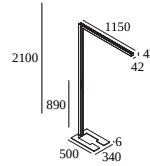

## INFORM 40 SQ FI U DOWN-UP 940

100091 9400 B-B

ВАРИАНТЫ ЦВЕТА КОРПУСА

**АЛЮМ. СЕРЫЙ-ЧЕРНЫЙ** 100091 9400 A-B

**ЧЕРНЫЙ-ЧЕРНЫЙ** 100091 9400 B-B

**БЕЛЫЙ-ЧЕРНЫЙ** 100091 9400 W-B

[Веб-страница продукта](#)

### Общая информация

<b>ПРЕДНАЗНАЧЕН ДЛЯ УСТАНОВКИ</b>	внутреннее
<b>МОНТАЖ</b>	ПОЛ ОТДЕЛЬНОЙ СТОЯЩИЙ
<b>ЗАЩИТА ОТ ПЫЛИ И ВЛАГИ</b>	IP20
<b>ВЕС (КГ)</b>	10
<b>РЕГУЛИРУЕМОСТЬ</b>	не регулируется
<b>ИНФОРМАЦИЯ</b>	INCL.1 x CABLE 3 x 0.75mm <sup>2</sup> 2m + CEE 7/7 plug 2 control buttons : 1: UP ON/OFF + DIM 2: DOWN ON/OFF + DIM UGR ≤ 13