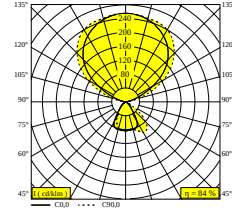

## INFORM 40 SQ FI U DOWN-UP 940

100091 9400 B-B

ВАРИАНТЫ ЦВЕТА КОРПУСА

**АЛЮМ. СЕРЫЙ-ЧЕРНЫЙ** 100091 9400 A-B

**ЧЕРНЫЙ-ЧЕРНЫЙ** 100091 9400 B-B

**БЕЛЫЙ-ЧЕРНЫЙ** 100091 9400 W-B

[Веб-страница продукта](#)

### Характеристики источника света

<b>LIGHTSOURCE NAME</b>	LED
<b>ТИП ИСТОЧНИКА СВЕТА</b>	DOWN: LED cluster 16,4W / CRI>90 / 4000K / 2774lm UP: LED cluster 45,5W / CRI>90 / 4000K / 8390lm
<b>TM-30 ЗНАЧЕНИЯ</b>	Rf: 93 / Rg: 100
<b>SDCM</b>	SDCM3
<b>ГРУППА РИСКА</b>	RG1
<b>LM80</b>	L80 > 60000
<b>ХАРАКТЕРИСТИКИ ИСТОЧНИКА</b>	DOWN: 2774lm // 16,4W // 169lm/W UP: 8390lm // 45,5W // 185lm/W
<b>ХАРАКТЕРИСТИКИ СВЕТИЛЬНИКА</b>	DOWN: 1634lm // 18,9W // 87lm/W UP: 7769lm // 52,3W // 148lm/W