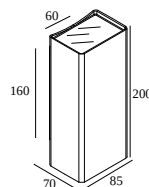

NOCTA SQ85 DOWN-UP VWFL 927 DIM5

30120 9205 W

DISPONIBILE IN

ALU GRIGIO 30120 9205 A

NERO 30120 9205 B

FLEMISH BRONZE PER ESTERNO 30120 9205 FBRX

ANTRACITE 30120 9205 N

BIANCO 30120 9205 W

 [Visualizza sul sito web](#)

Informazioni generali

AMBIENTE	outdoor
IP	Parete A superfice
PROTEZIONE DELL'INGRESSO	IP65
PROTEZIONE CONTRO L'IMPATTO MECCANICO	IK06
PESO (KG)	1.4
ORIENTABILITÀ	non regolabile
INFORMAZIONI	INCL.2 x LENS INCL.DIMMABLE LED POWER SUPPLY 350 mA-DC

LIGHTSOURCE NAME	LED
SORGENTE LUMINOSA	2 x (LED array 5,8W / CRI>90 (R9: 60) / 2700K / 702lm)
TM-30	rf: 89 / Rg: 100
SDMC	SDCM1
GRUPPO DI RISCHIO	RG1
LM80	L90B10 > 50000
SPECIFICHE TECNICHE (SORGENTE LUMINOSA)	1404lm // 11,6W // 121lm/W
SPECIFICHE TECNICHE (APPARECCHIO DI ILLUMINAZIONE)	857lm // 13,3W // 64lm/W