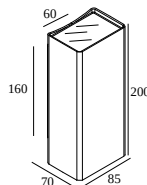

NOCTA SQ85 DOWN-UP VWFL 927 DIM5

30120 9205 W

DISPONIBLE EN

ALU GRIS 30120 9205 A

NEGRO 30120 9205 B

FLEMISH BRONZE PARA EXTERIORES 30120 9205 FBRX

ANTRACITA 30120 9205 N

BLANCO 30120 9205 W

Ver en el sitio web

Información general

UBICACIÓN	exterior
INSTALACIÓN	Pared Al superficie
PROTECCIÓN DE INGRESO	IP65
PROTECCIÓN CONTRA EL IMPACTO MECÁNICO	IK06
PESO (KG)	1.4
CAPACIDAD DE AJUSTE	no ajustable
INFORMACIÓN	INCL.2 x LENS INCL.DIMMABLE LED POWER SUPPLY 350 mA-DC