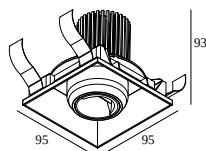

ENTERO SQ-M TRIMLESS WALLWASH 927

28533 9200 B

ERHÄLTlich IN
SCHWARZ 28533 9200 B
GOLDFARBEN 28533 9200 GC
WEISS 28533 9200 W

Auf der Website anzeigen

Allgemeine Information

ANWENDUNGSBEREICH	innenbereich
INSTALLATION	Decke Einbau
FORM / GRÖSSE DES AUSSCHNITTS (MM)	rechteck - Ø KIT
EINBAUTIEFE (MM)	95
SCHUTZ GEGEN EINDRINGEN	IP20
GEWICHT (KG)	0.165
VERSTELLBARKEIT	nicht verstellbar
INFORMATION	REFLECTOR WALLWASH EXCL.LED POWER SUPPLY 350-700mA-DC

DELTALIGHT

ENTERO SQ-M TRIMLESS WALLWASH 927

28533 9200 B

300 48 350 ED1 LED POWER CONVERTER 48V-DC to 350 mA-DC / 15W DIM1

2

Dimmtyp: 1-10V

Ausschnittmaß (mm): 30

300 48 350 ED5 LED POWER CONVERTER 48V-DC to 350 mA-DC / 15W DIM5

2

Dimmtyp: DALI

Ausschnittmaß (mm): 45

300 48 350 MDL LED POWER CONVERTER 48V-DC to 350 mA-DC / 15W MDL

2

Dimmtyp: nicht dimmbar

Ausschnittmaß (mm): 30

300 48 350 WDL LED POWER CONVERTER 48V-DC to 350 mA-DC / 15W WDL