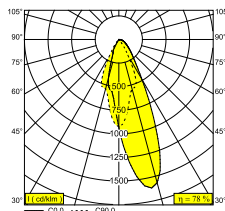

Auf der Website anzeigen

Allgemeine Information

ANWENDUNGSBEREICH	innenbereich
INSTALLATION	Decke Einbau
FORM / GRÖSSE DES AUSSCHNITTS (MM)	rechteck - Ø KIT
EINBAUTIEFE (MM)	95
SCHUTZ GEGEN EINDRINGEN	IP20
GEWICHT (KG)	0.165
VERSTELLBARKEIT	nicht verstellbar
INFORMATION	REFLECTOR WALLWASH EXCL.LED POWER SUPPLY 350-700mA-DC

Elektrische Informationen

KLASSE	III
ART DER DIMMUNG	Abhängig von der Art der externen Stromversorgung
ENERGIEKLASSE	E
ZERTIFIKATE	CB, ENEC, EPD

Lichtquelle Info

LIGHTSOURCE NAME	LED
LICHTQUELLE	LED array 5,8-12,4W / CRI>90 (R9: 60) / 2700K / 753-1403lm
TM-30	rf: 89 / Rg: 100
SDCM	SDCM1
RISIKOGRUPPE	RG1
LM80	L90B10 > 50000
LED -TECHNIK (LICHTQUELLE)	1403lm // 12,4W // 113lm/W
LED -TECHNIK (LEUCHTE)	1092lm // 14,3W // 77lm/W

Erforderliches Zubehör

MOUNTING KIT ENTERO SQUARE M
LED POWER SUPPLY 350 / 500 / 700mA-DC DIM (Remote)

Detaillierte Installationsanweisungen finden Sie in der Montageanleitung : [28533_XXX0_HAND.pdf](#)