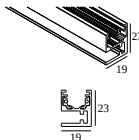

19810 0100 GC SPY 52 TUBE GC

19810 0100 W SPY 52 TUBE W

Сменный отражатель / линза

19810 0180 SPY 52 REFLECTOR 20°

19810 0190 SPY 52 REFLECTOR 45°

19810 0240 SPY 52 REFLECTOR 30°

СОВМЕСТИМЫЕ НЕСУЩИЕ СИСТЕМЫ

SOLISCAPE profile

Варианты цвета корпуса

27111 0020 SOLI - PROFILE 2m

27111 0030 SOLI - PROFILE 3m

Notes:

DELTALIGHT

SOLI - 52 SOFT 93045 Q-DIM

27186 903Q B