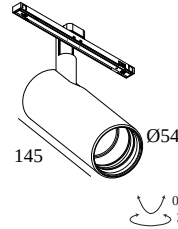

SOLI - 52 SOFT 93045 Q-DIM

27186 903Q B

ВАРИАНТЫ ЦВЕТА КОРПУСА

ЧЕРНЫЙ 27186 903Q B

ЗОЛОТО ЦВЕТНОЕ 27186 903Q GC

БЕЛЫЙ 27186 903Q W

 [Веб страница продукта](#)

Общая информация

ПРЕДНАЗНАЧЕН ДЛЯ УСТАНОВКИ	внутреннее
МОНТАЖ	Системы низкого напряжения Системный светильник
ЗАЩИТА ОТ ПЫЛИ И ВЛАГИ	IP20
ВЕС (КГ)	0.4
РЕГУЛИРУЕМОСТЬ	0° to 90° swiveling, 360° rotatable
ИНФОРМАЦИЯ	REFLECTOR WFL-45° EXCL.LED POWER SUPPLY 48V-DC Optional REFLECTORS 20° & 30° available