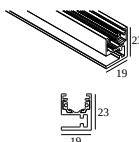

19810 0100 GC SPY 52 TUBE GC

19810 0100 W SPY 52 TUBE W

Сменный отражатель / линза

19810 0180 SPY 52 REFLECTOR 20°

19810 0190 SPY 52 REFLECTOR 45°

19810 0240 SPY 52 REFLECTOR 30°

СОВМЕСТИМЫЕ НЕСУЩИЕ СИСТЕМЫ

SOLISCAPE profile

Варианты цвета корпуса

27111 0020 SOLI - PROFILE 2m

27111 0030 SOLI - PROFILE 3m

Notes:

DELTALIGHT

SOLI - 52 SOFT 93045 Q-DIM

27186 903Q B