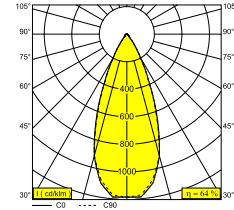

## SOLI - 52 SOFT 93045 Q-DIM

27186 903Q B

BESCHIKBAAR IN  
**ZWART** 27186 903Q B  
**GOUD KLEUR** 27186 903Q GC  
**WIT** 27186 903Q W

 [Bekijk op website](#)