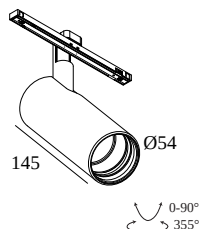

[Visualizza sul sito web](#)

Informazioni generali

AMBIENTE	indoor
IP	Sistemi a bassa tensione Montato su apparecchio di sistema
PROTEZIONE DELL'INGRESSO	IP20
PESO (KG)	0.4
ORIENTABILITÀ	0° to 90° girevole, 360° rotazione
INFORMAZIONI	REFLECTOR WFL-45° EXCL.LED POWER SUPPLY 48V-DC Optional REFLECTORS 20° & 30° available

Informazioni elettriche

ELETTRICO	48V-DC
CLASSE DI ISOLAMENTO	III
TIPO DI DIMMERAZIONE	Qbus dim
CLASSE ENERGETICA	F
CERTIFICATI	CB, ENEC, LCA

Informazioni sulla Sorgente luminosa

LIGHTSOURCE NAME	LED
SORGENTE LUMINOSA	LED array 10,2W / CRI>90 (R9: 50) / 3000K-1800K / 1038lm
SDMC	SDCM2
GRUPPO DI RISCHIO	RG1
LM80	L90B10 > 50000
BEAMANGLE	45°
SPECIFICHE TECNICHE (SORGENTE LUMINOSA)	1038lm // 10,2W // 109lm/W
SPECIFICHE TECNICHE (APPARECCHIO DI ILLUMINAZIONE)	664lm // 11,7W // 57lm/W

Requisiti

SPY 52 TUBE

LED POWER SUPPLY 48V-DC

Accessori

HONEYCOMB 42

SPREAD LENS 42

LINEAR SPREAD LENS 42

SOFTENING LENS 42

GLASS SBL 42