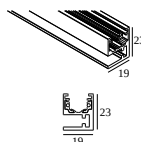

19810 0190 SPY 52 REFLECTOR 45°

19810 0240 SPY 52 REFLECTOR 30°

CONFIGURAZIONI COMPATIBILI

SOLISCAPE profile

Colori disponibili

27111 0020 SOLI - PROFILE 2m

27111 0030 SOLI - PROFILE 3m

Notes: