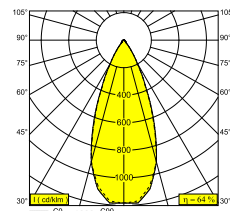

SOLI - 52 SOFT 93045 Q-DIM

27186 903Q B

DISPONIBILE IN

NERO 27186 903Q B

ORO COLORATO 27186 903Q GC

BIANCO 27186 903Q W

[Visualizza sul sito web](#)

Informazioni generali