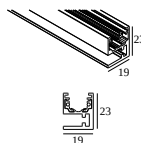

19810 0190 SPY 52 REFLECTOR 45°

19810 0240 SPY 52 REFLECTOR 30°

CONFIGURAZIONI COMPATIBILI

SOLISCAPE profile

Colori disponibili

27111 0020 SOLI - PROFILE 2m

27111 0030 SOLI - PROFILE 3m

Notes: