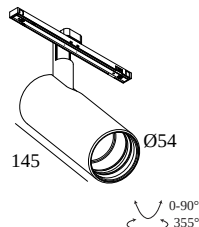

[Auf der Website anzeigen](#)

Allgemeine Information

ANWENDUNGSBEREICH	innenbereich
INSTALLATION	Niederspannungssysteme Niederspannungssysteme montiert
SCHUTZ GEGEN EINDRINGEN	IP20
GEWICHT (KG)	0.4
VERSTELLBARKEIT	0° to 90° schwenkbar, 360° drehbar
INFORMATION	REFLECTOR WFL-45° EXCL.LED POWER SUPPLY 48V-DC Optional REFLECTORS 20° & 30° available

Elektrische Informationen

ELEKTRISCH	48V-DC
KLASSE	III
ART DER DIMMUNG	Qbus dim
ENERGIEKLASSE	F
ZERTIFIKATE	CB, ENEC, LCA

Lichtquelle Info

LIGHTSOURCE NAME	LED
LICHTQUELLE	LED array 10,2W / CRI>90 (R9: 50) / 3000K-1800K / 1038lm
SDCM	SDCM2
RISIKOGRUPPE	RG1
LM80	L90B10 > 50000
BEAMANGLE	45°
LED -TECHNIK (LICHTQUELLE)	1038lm // 10,2W // 109lm/W
LED -TECHNIK (LEUCHTE)	664lm // 11,7W // 57lm/W

Erforderliches Zubehör

SPY 52 TUBE

LED POWER SUPPLY 48V-DC

Zubehör

HONEYCOMB 42

SPREAD LENS 42

LINEAR SPREAD LENS 42

SOFTENING LENS 42

GLASS SBL 42