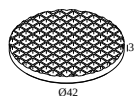

#### Licht veredelndes Zubehör

---

**19810 0010 B** HONEYCOMB 42 SINGLE USE B

**19810 0020** LINEAR SPREAD LENS 42

**19810 0030** SPREAD LENS 42

**19810 0040** SOFTENING LENS 42

**19810 0050** GLASS SBL 42

**19810 0060 B** HONEYCOMB 42 DOUBLE USE B