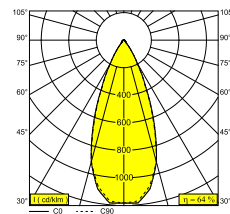

## SOLI - 52 SOFT 93045 Q-DIM

27186 903Q B

ERHÄLTlich IN

**SCHWARZ** 27186 903Q B

**GOLDFARBEN** 27186 903Q GC

**WEISS** 27186 903Q W

[Auf der Website anzeigen](#)