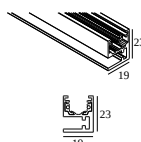

19810 0060 B HONEYCOMB 42 DOUBLE USE B

Maak je product af

19810 0100 B SPY 52 TUBE B

DELTALIGHT

SOLI - 52 SOFT 93045 Q-DIM

27186 903Q B

19810 0100 FBR SPY 52 TUBE FBR

19810 0100 FG SPY 52 TUBE FG

19810 0100 GC SPY 52 TUBE GC

19810 0100 W SPY 52 TUBE W

Vervangbare reflector / lens

19810 0180 SPY 52 REFLECTOR 20°

19810 0190 SPY 52 REFLECTOR 45°

19810 0240 SPY 52 REFLECTOR 30°

COMPATIBELE DRAAGSTRUCTUREN

SOLISCAPE profile

Beschikbare kleuren

27111 0020 SOLI - PROFILE 2m

27111 0030 SOLI - PROFILE 3m

Notes:

DELTALIGHT

SOLI - 52 SOFT 93045 Q-DIM

27186 903Q B