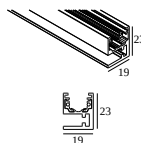

19810 0100 GC SPY 52 TUBE GC

19810 0100 W SPY 52 TUBE W

Vervangbare reflector / lens

19810 0180 SPY 52 REFLECTOR 20°

19810 0190 SPY 52 REFLECTOR 45°

19810 0240 SPY 52 REFLECTOR 30°

COMPATIBELE DRAAGSTRUCTUREN

SOLISCAPE profile

Beschikbare kleuren

27111 0020 SOLI - PROFILE 2m

27111 0030 SOLI - PROFILE 3m

Notes:

DELTALIGHT

SOLI - 52 SOFT 93045 Q-DIM

27186 903Q B