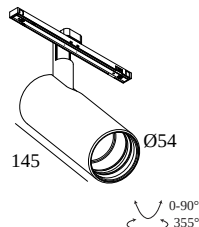

SOLI - 52 SOFT 93045 Q-DIM

27186 903Q B

BESCHIKBAAR IN
ZWART 27186 903Q B
GOUD KLEUR 27186 903Q GC
WIT 27186 903Q W

 [Bekijk op website](#)

Algemene info

LOCATIE	binnen
INSTALLATIE	Laagspanningssystemen Laagspanningssysteem montage
STOF EN WATERDICHTHEID	IP20
GEWICHT (KG)	0.4
RICHTBAARHEID	0° tot 90° zwenkbaar, 360° roteerbaar
INFO	REFLECTOR WFL-45° EXCL.LED POWER SUPPLY 48V-DC Optional REFLECTORS 20° & 30° available

19810 0100 GC SPY 52 TUBE GC

19810 0100 W SPY 52 TUBE W

Vervangbare reflector / lens

19810 0180 SPY 52 REFLECTOR 20°

19810 0190 SPY 52 REFLECTOR 45°

19810 0240 SPY 52 REFLECTOR 30°

COMPATIBELE DRAAGSTRUCTUREN