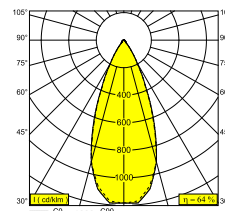

SOLI - 52 SOFT 93045 Q-DIM

27186 903Q B

BESCHIKBAAR IN
ZWART 27186 903Q B
GOUD KLEUR 27186 903Q GC
WIT 27186 903Q W

 [Bekijk op website](#)

Algemene info

LOCATIE	binnen
INSTALLATIE	Laagspanningssystemen Laagspanningssysteem montage
STOF EN WATERDICHTHEID	IP20
GEWICHT (KG)	0.4
RICHTBAARHEID	0° tot 90° zwenkbaar, 360° roteerbaar
INFO	REFLECTOR WFL-45° EXCL.LED POWER SUPPLY 48V-DC Optional REFLECTORS 20° & 30° available

Elektrische info

INGANGSSPANNING	48V-DC
KLASSE	III
DIM TYPE	Qbus dim
ENERGIE KLASSE	F
CERTIFICATEN	CB, ENEC, LCA

Info lichtbron

LIGHTSOURCE NAME	LED
LICHTBRON	LED array 10,2W / CRI>90 (R9: 50) / 3000K-1800K / 1038lm
SDCM	SDCM2
RISK-GROEP	RG1
LM80	L90B10 > 50000
BEAMANGLE	45°
LED TECHNIEK (LICHTBRON)	1038lm // 10,2W // 109lm/W
LED TECHNIEK (TOESTEL)	664lm // 11,7W // 57lm/W