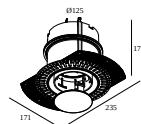

DELTALIGHT

DEEP RINGO TRIMLESS OK LED 93033

202 145 811 932 GC

kit de montage - top air only

29810 0200 MOUNTING KIT TOP AIR ONLY 1

Dimension de découpe (mm): 135