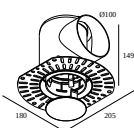

### kit de montage - side air + light

---

**29810 0020** MOUNTING KIT SIDE AIR 102

Dimension de découpe (mm): 168

**29810 0100** MOUNTING KIT SIDE AIR ONLY 1

Dimension de découpe (mm): 168