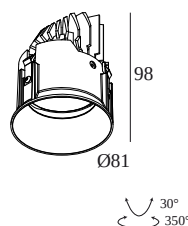

DEEP RINGO TRIMLESS OK LED 93033

202 145 811 932 GC

DISPONIBLE EN

NOIR 202 145 811 932 B
ALU BROSSÉ 202 145 811 932 BRA
ANTHRACITE BROSSÉ 202 145 811 932 BRAT
BRONZE BRUN BROSSÉ 202 145 811 932 BRBB
CUIVRE BROSSÉ 202 145 811 932 BRCU
OR BROSSÉ 202 145 811 932 BRG
BRONZE VIEUX BROSSÉ 202 145 811 932 BROB
CRÈME 202 145 811 932 CR
FLEMISH BRONZE 202 145 811 932 FBR
FLEMISH GOLD 202 145 811 932 FG
COULEUR OR 202 145 811 932 GC
BLANC 202 145 811 932 W

[Voir sur le site Web](#)

Informations générales

EMPLACEMENT	interieur
INSTALLATION	Plafond Encastré
FORME / TAILLE DE DÉCOUPE (MM)	circulaire - Ø KIT
PROFONDEUR D'ENCASTREMENT (MM)	105
INDICE DE PROTECTION	IP20
POIDS (KG)	0.3
ORIENTATION	0° à 30° inclinable, 355° rotatif
INFORMATIONS	REFLECTOR FL-33° EXCL.LED POWER SUPPLY 350-500mA-DC

Informations électriques

CLASSE	III
TYPE DIM	selon le type d'alimentation externe
CLASSE D'ÉNERGIE	D
CERTIFICATS	CB, ENEC, EPD, LCA

Info Source lumineuse

LIGHTSOURCE NAME	LED
SOURCE DE LUMIÈRE	LED array 5,8-8,6W / CRI>90 (R9: 52) / 3000K / 787-1089lm
VALEURS TM-30	rf: 90 / Rg: 99
SDCM	SDCM1
GROUPE DE RISQUE	RG1
LM80	L90B10 > 50000
BEAMANGLE	33°
TECHNIQUES LED (SOURCE LUMINEUSE)	1089lm // 8,6W // 127lm/W
TECHNIQUES LED (LUMINAIRE)	828lm // 9,9W // 84lm/W

Références obligatoires

MOUNTING KIT R82 TRIMLESS O.F.A.
MOUNTING KIT AIR 102
LED POWER SUPPLY 350 / 500mA-DC DIM (Remote)