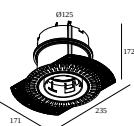

kit de montage - top air + light

29810 0220 MOUNTING KIT TOP AIR 102

Dimension de découpe (mm): 135