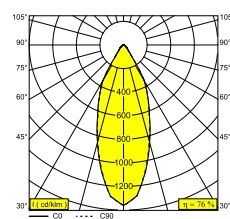

[Voir sur le site Web](#)

Informations générales

EMPLACEMENT	interieur
INSTALLATION	Plafond Encastré
FORME / TAILLE DE DÉCOUPE (MM)	circulaire - Ø KIT
PROFONDEUR D'ENCASTREMENT (MM)	105
INDICE DE PROTECTION	IP20
POIDS (KG)	0.3
ORIENTATION	0° à 30° inclinable, 355° rotatif
INFORMATIONS	REFLECTOR FL-33° EXCL.LED POWER SUPPLY 350-500mA-DC

Informations électriques

CLASSE	III
TYPE DIM	selon le type d'alimentation externe
CLASSE D'ÉNERGIE	D
CERTIFICATS	CB, ENEC, EPD, LCA

Info Source lumineuse

LIGHTSOURCE NAME	LED
SOURCE DE LUMIÈRE	LED array 5,8-8,6W / CRI>90 (R9: 52) / 3000K / 787-1089lm
VALEURS TM-30	rf: 90 / Rg: 99
SDCM	SDCM1
GROUPE DE RISQUE	RG1
LM80	L90B10 > 50000
BEAMANGLE	33°
TECHNIQUES LED (SOURCE LUMINEUSE)	1089lm // 8,6W // 127lm/W
TECHNIQUES LED (LUMINAIRE)	828lm // 9,9W // 84lm/W

Références obligatoires

MOUNTING KIT R82 TRIMLESS O.F.A.
MOUNTING KIT AIR 102
LED POWER SUPPLY 350 / 500mA-DC DIM (Remote)