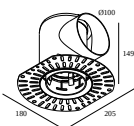

### kit de montage - side air + light

---

**29810 0020** MOUNTING KIT SIDE AIR 102

Dimension de découpe (mm): 168

**29810 0100** MOUNTING KIT SIDE AIR ONLY 1

Dimension de découpe (mm): 168