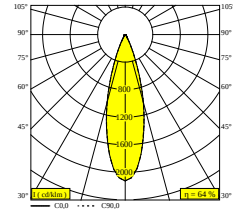

## SOLI - 52 NLT 982730 DIM5

27116 7245 GC

BESCHIKBAAR IN  
**ZWART** 27116 7245 B  
**GOUD KLEUR** 27116 7245 GC  
**WIT** 27116 7245 W

 [Bekijk op website](#)