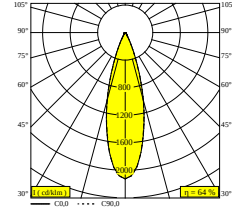

[Bekijk op website](#)

Algemene info

LOCATIE	binnen
INSTALLATIE	Laagspanningssystemen Laagspanningssysteem montage
STOF EN WATERDICHTHEID	IP20
GEWICHT (KG)	0.4
RICHTBAARHEID	0° tot 90° zwenkbaar, 360° roteerbaar
INFO	REFLECTOR FL-30° EXCL.LED POWER SUPPLY 48V-DC NLT = Natural Light Technology Optional REFLECTORS 20° & 45° available

Elektrische info

INGANGSSPANNING	48V-DC
KLASSE	III
DIM TYPE	DALI
ENERGIE KLASSE	F
CERTIFICATEN	CB, ENEC, LCA

Info lichtbron

LIGHTSOURCE NAME	LED
LICHTBRON	LED array 10,7W / CRI>98 (R9: 96) / 2700K / 967lm
TM-30-15 WAARDEN	rf: 97 / Rg: 102
SDCM	SDCM2
RISK-GROEP	RG1
LM80	L90B10 > 50000
BEAMANGLE	30°
LED TECHNIEK (LICHTBRON)	967lm // 10,7W // 91lm/W
LED TECHNIEK (TOESTEL)	617lm // 12,3W // 50lm/W

Benodigdheden

SPY 52 TUBE
LED POWER SUPPLY 48V-DC

Accessoires

HONEYCOMB 42
SPREAD LENS 42
LINEAR SPREAD LENS 42
SOFTENING LENS 42
GLASS SBL 42