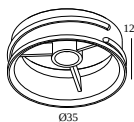

10

Dimtype: niet dimbaar

Uitsparingsmaat (mm): 40

21012 0240 LED POWER SUPPLY 48V-DC / 200W

20

Dimtype: niet dimbaar

Uitsparingsmaat (mm): 40

Licht veranderende onderdelen

24144 0030 B VISOR 39 B

DELTALIGHT

M26L - SPY 391 92740 DIM5

23259 9235 GC

Maak je product af

24144 0010 B SPY 39 TUBE B

24144 0010 FBR SPY 39 TUBE FBR

24144 0010 FG SPY 39 TUBE FG