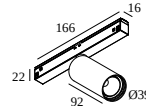

 [Bekijk op website](#)

Algemene info

LOCATIE	binnen
INSTALLATIE	Laagspanningssystemen Laagspanningssysteem montage
STOF EN WATERDICHTHEID	IP20
GEWICHT (KG)	0.3
RICHTBAARHEID	0° tot 85° zwenkbaar, 360° roteerbaar
INFO	REFLECTOR WFL-40° EXCL.LED POWER SUPPLY 48V-DC