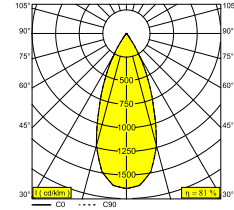

M26L - SPY 391 92740 DIM5

23259 9235 GC

BESCHIKBAAR IN
ZWART 23259 9235 B
ALU GEBORSTELD 23259 9235 BRA
GEBORSTELD ANTRACIET 23259 9235 BRAT
GEBORSTELD KOPER 23259 9235 BRCU
GEBORSTELD GOUD 23259 9235 BRG
GEBORSTELD OUD BRONS 23259 9235 BROB
FLEMISH BRONZE 23259 9235 FBR
FLEMISH GOLD 23259 9235 FG
GOUD KLEUR 23259 9235 GC
PIANO ZWART 23259 9235 PB
WIT 23259 9235 W