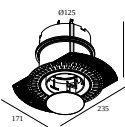

15212 0070 MOUNTING KIT R82 TRIMLESS CSC

15212 0150 MOUNTING KIT R82 TRIMLESS WSC

Zestaw montażowy - side air + light

29810 0010 MOUNTING KIT SIDE AIR 101

Wymiar wycięcia (mm): 168

Zestaw montażowy - top air + light

29810 0210 MOUNTING KIT TOP AIR 101

Wymiar wycięcia (mm): 135

Zestaw montażowy - side air only

29810 0100 MOUNTING KIT SIDE AIR ONLY 1

Wymiar wycięcia (mm): 168

Zestaw montażowy - top air only

29810 0200 MOUNTING KIT TOP AIR ONLY 1

Wymiar wycięcia (mm): 135

DELTALIGHT

DEEP RINGO TRIMLESS HE 93020

19441 9320 B

Zestaw montażowy - no air

29810 0050 MOUNTING KIT NO AIR 101

Wymiar wycięcia (mm): 168

Notes: