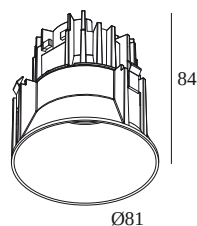

DEEP RINGO TRIMLESS HE 93020

19441 9320 B

DOSTĘPNE W
CZARNY 19441 9320 B
ALU SZCZOTKOWANY 19441 9320 BRA
SZCZOTKOWANY ANTRACYT 19441 9320 BRAT
SZCZOTKOWANY BRĄZ BRĄZOWY 19441 9320 BRBB
SZCZOTKOWANA MIEDZI 19441 9320 BRCU
SZCZOTKOWANE ZŁOTO 19441 9320 BRG
STARY BRĄZ SZCZOTKOWANY 19441 9320 BROB
KREMOWY 19441 9320 CR
FLEMISH BRONZE 19441 9320 FBR
FLEMISH GOLD 19441 9320 FG
ZŁOTO KOLOROWANE 19441 9320 GC
CZARNY PIANO 19441 9320 PB
BIAŁY 19441 9320 W

Zobacz na stronie internetowej

Ogólne informacje

LOKALIZACJA	wewnętrzne
MONTAŻ	Sufit Wbudowane
KSZTAŁT/WIELKOŚĆ WYCIĘCIA	okrągłe - Ø KIT
GŁĘBOKOŚĆ WPUSZCZENIA (MM)	95
STOPIEŃ OCHRONY	IP23/20
WAGA (KG)	0.3
MOŻLIWOŚĆ REGULACJI	bez regulacji
INFORMACJA	LENS FL-20° EXCL.LED POWER SUPPLY 350mA-DC

Wymiar wycięcia (mm): 42

300 90 116 LED POWER SUPPLY 350mA-DC / 18W DIM8

2->2

Typ ściemniania: ściemniany poprzez odcięcie fazy

Wymiar wycięcia (mm): 55

21012 0515 LED POWER SUPPLY MULTI POWER DIM5

1(!)

Typ ściemniania: ściemniany poprzez DALI

Wymiar wycięcia (mm): 55

21012 0520 LED POWER SUPPLY 350mA-DC / 8W

1(0)

Typ ściemniania: nie ściemniany

Wymiar wycięcia (mm): 47

21012 0575 LED POWER SUPPLY MULTI POWER DIM5

2->3(2)

Typ ściemniania: ściemniany poprzez DALI