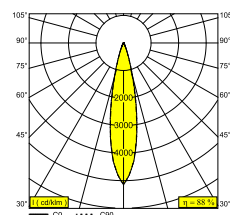

Zobacz na stronie internetowej

Ogólne informacje

LOKALIZACJA	wewnętrzne
MONTAŻ	Sufit Wbudowane
KSZTAŁT/WIELKOŚĆ WYCIĘCIA	okrągłe - Ø KIT
GŁĘBOKOŚĆ WPUSZCZENIA (MM)	95
STOPIEŃ OCHRONY	IP23/20
WAGA (KG)	0.3
MOŻLIWOŚĆ REGULACJI	bez regulacji
INFORMACJA	LENS FL-20° EXCL.LED POWER SUPPLY 350mA-DC

Informacje elektryczne

KLASA	III
TYP ŚCIEMNIACZA	w zależności od rodzaju zewnętrznego źródła zasilania
KLASA ENERGETYCZNA	D
CERTYFIKATY	EPD, LCA

Informacje o źródle światła

LIGHTSOURCE NAME	LED
ŹRÓDŁO ŚWIATŁA	LED array 6W / CRI>90 (R9: 50) / 3000K / 945lm
TM-30 VALUES	rf: 96 / Rg: 99
SDCM	SDCM2
GRUPA RYZYKA	RG1
LM80	L90B10 > 50000
BEAMANGLE	20°
TECHNOLOGIA LED (ŹRÓDŁO ŚWIATŁA)	945lm // 6W // 157lm/W
TECHNOLOGIA LED (OPRAWA)	808lm // 6,9W // 117lm/W

Uwagi

High Efficacy : > 100lm/W

Wymagania

MOUNTING KIT R82 TRIMLESS O.F.A.
MOUNTING KIT AIR 101