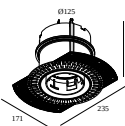

Wymiar wycięcia (mm): 55

Zestaw montażowy

15212 2000 MOUNTING KIT R82 TRIMLESS O.F.A.

Wymiar wycięcia (mm): 105

DELTALIGHT

DEEP RINGO TRIMLESS HE 93020

19441 9320 B

Zestaw montażowy sufit napinany

15212 0070 MOUNTING KIT R82 TRIMLESS CSC

15212 0150 MOUNTING KIT R82 TRIMLESS WSC

Zestaw montażowy - side air + light

29810 0010 MOUNTING KIT SIDE AIR 101

Wymiar wycięcia (mm): 168

Zestaw montażowy - top air + light

29810 0210 MOUNTING KIT TOP AIR 101

Wymiar wycięcia (mm): 135

Zestaw montażowy - side air only

29810 0100 MOUNTING KIT SIDE AIR ONLY 1

Wymiar wycięcia (mm): 168

Zestaw montażowy - top air only

29810 0200 MOUNTING KIT TOP AIR ONLY 1

Wymiar wycięcia (mm): 135

DELTALIGHT

DEEP RINGO TRIMLESS HE 93020

19441 9320 B

Zestaw montażowy - no air

29810 0050 MOUNTING KIT NO AIR 101

Wymiar wycięcia (mm): 168

Notes: