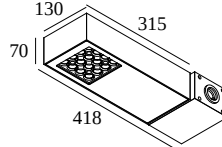

POLESANO 930 SPOT

43 11 931 A-B

ВАРИАНТЫ ЦВЕТА КОРПУСА

АЛЮМ. СЕРЫЙ-ЧЕРНЫЙ 43 11 931 A-B

АНТРАЦИТ-ЧЕРНЫЙ 43 11 931 N-B

[Веб страница продукта](#)

Общая информация

ПРЕДНАЗНАЧЕН ДЛЯ УСТАНОВКИ	наружное
МОНТАЖ	столб фиксация на шесте
ЗАЩИТА ОТ ПЫЛИ И ВЛАГИ	IP66
ЗАЩИТА ОТ МЕХАНИЧЕСКОГО ВОЗДЕЙСТВИЯ	IK08
ВЕС (КГ)	5
РЕГУЛИРУЕМОСТЬ	360° swiveling, 360° rotatable
ИНФОРМАЦИЯ	16 x LENS SP-15° INCL.DIMMABLE LED POWER SUPPLY 900mA-DC $\lambda > 0,9$ Inrush current : 32A - 355 μ s @ 230V-AC Max. 10 units on circuit breaker B 16A @ 230V-AC (13 units on B 20A)