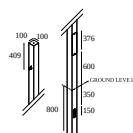

431 03 02 LINEAR SPREAD LENS S105

Pole

431 400 111 11 A POLESANO 4M - 1 ANCHORED A

431 400 111 11 N POLESANO 4M - 1 ANCHORED N

431 400 111 21 A POLESANO 4M - 2 ANCHORED A

431 400 111 21 N POLESANO 4M - 2 ANCHORED N