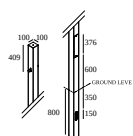

431 03 02 LINEAR SPREAD LENS S105

Pole

431 400 111 11 A POLESANO 4M - 1 ANCHORED A

431 400 111 11 N POLESANO 4M - 1 ANCHORED N

431 400 111 21 A POLESANO 4M - 2 ANCHORED A

431 400 111 21 N POLESANO 4M - 2 ANCHORED N