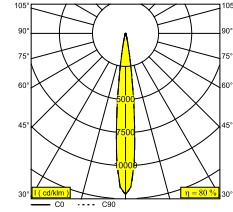

POLESANO 930 SPOT

43 11 931 A-B

ВАРИАНТЫ ЦВЕТА КОРПУСА

АЛЮМ. СЕРЫЙ-ЧЕРНЫЙ 43 11 931 A-B

АНТРАЦИТ-ЧЕРНЫЙ 43 11 931 N-B

[Веб страница продукта](#)

Общая информация

ПРЕДНАЗНАЧЕН ДЛЯ УСТАНОВКИ	наружное
МОНТАЖ	столб фиксация на шесте
ЗАЩИТА ОТ ПЫЛИ И ВЛАГИ	IP66
ЗАЩИТА ОТ МЕХАНИЧЕСКОГО ВОЗДЕЙСТВИЯ	IK08
ВЕС (КГ)	5
РЕГУЛИРУЕМОСТЬ	360° swiveling, 360° rotatable
ИНФОРМАЦИЯ	16 x LENS SP-15° INCL.DIMMABLE LED POWER SUPPLY 900mA-DC $\lambda > 0,9$ Inrush current : 32A - 355 μ s @ 230V-AC Max. 10 units on circuit breaker B 16A @ 230V-AC (13 units on B 20A)

Характеристики источника света

LIGHTSOURCE NAME	LED
ТИП ИСТОЧНИКА СВЕТА	LED cluster 41,6W / CRI>90 (R9: 60) / 3000K / 4718lm
TM-30 ЗНАЧЕНИЯ	Rf: 92 / Rg: 99
SDCM	SDCM3
ГРУППА РИСКА	RG2
LM80	L80 > 150000
BEAMANGLE	15°
ХАРАКТЕРИСТИКИ ИСТОЧНИКА	4718lm // 41,6W // 113lm/W
ХАРАКТЕРИСТИКИ СВЕТИЛЬНИКА	3751lm // 47,8W // 78lm/W