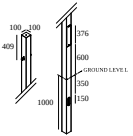

DELTALIGHT

POLESANO 930 SPOT

43 11 931 A-B

431 400 221 41 N POLESANO 4M - 4 BASE N

431 400 221 211 A POLESANO 4M - 21L BASE A

431 400 221 211 N POLESANO 4M - 21L BASE N

431 400 221 221 A POLESANO 4M - 22L BASE A

431 400 221 221 N POLESANO 4M - 22L BASE N

431 600 121 11 A POLESANO 6M - 1 ANCHORED A

431 600 121 11 N POLESANO 6M - 1 ANCHORED N

431 600 121 21 A POLESANO 6M - 2 ANCHORED A

431 600 121 21 N POLESANO 6M - 2 ANCHORED N