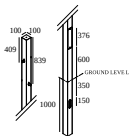

431 600 121 41 A POLESANO 6M - 4 ANCHORED A

☐

431 600 121 41 N POLESANO 6M - 4 ANCHORED N

☐