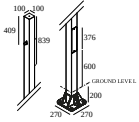

431 600 321 41 N POLESANO 6M - 4 BASE N

431 600 321 211 A POLESANO 6M - 21L BASE A

DELTALIGHT

POLESANO 930 SPOT

43 11 931 A-B

431 600 321 211 N POLESANO 6M - 21L BASE N

431 600 321 221 A POLESANO 6M - 22L BASE A