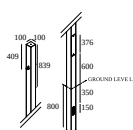

431 03 02 LINEAR SPREAD LENS S105

Pole

431 400 111 11 A POLESANO 4M - 1 ANCHORED A

431 400 111 11 N POLESANO 4M - 1 ANCHORED N

431 400 111 21 A POLESANO 4M - 2 ANCHORED A

431 400 111 21 N POLESANO 4M - 2 ANCHORED N