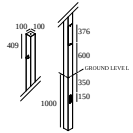

431 600 121 11 A POLESANO 6M - 1 ANCHORED A

☐

431 600 121 11 N POLESANO 6M - 1 ANCHORED N

☐