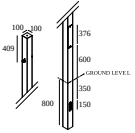

431 03 02 LINEAR SPREAD LENS S105

Pole

431 400 111 11 A POLESANO 4M - 1 ANCHORED A

431 400 111 11 N POLESANO 4M - 1 ANCHORED N

431 400 111 21 A POLESANO 4M - 2 ANCHORED A

431 400 111 21 N POLESANO 4M - 2 ANCHORED N

431 400 111 31 A POLESANO 4M - 3 ANCHORED A

431 400 111 31 N POLESANO 4M - 3 ANCHORED N

DELTALIGHT

POLESANO 930 SPOT

43 11 931 A-B

431 400 111 41 A POLESANO 4M - 4 ANCHORED A

431 400 111 41 N POLESANO 4M - 4 ANCHORED N

431 400 111 211 A POLESANO 4M - 21L ANCHORED A

431 400 111 211 N POLESANO 4M - 21L ANCHORED N

431 400 111 221 A POLESANO 4M - 22L ANCHORED A

431 400 111 221 N POLESANO 4M - 22L ANCHORED N

431 400 221 11 A POLESANO 4M - 1 BASE A