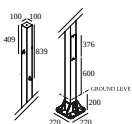

431 600 121 211 A POLESANO 6M - 21L ANCHORED A

431 600 121 211 N POLESANO 6M - 21L ANCHORED N

431 600 121 221 A POLESANO 6M - 22L ANCHORED A

431 600 121 221 N POLESANO 6M - 22L ANCHORED N

431 600 321 11 A POLESANO 6M - 1 BASE A

431 600 321 11 N POLESANO 6M - 1 BASE N

431 600 321 21 A POLESANO 6M - 2 BASE A

431 600 321 21 N POLESANO 6M - 2 BASE N

431 600 321 31 A POLESANO 6M - 3 BASE A

431 600 321 31 N POLESANO 6M - 3 BASE N

431 600 321 41 A POLESANO 6M - 4 BASE A

431 600 321 41 N POLESANO 6M - 4 BASE N

431 600 321 211 A POLESANO 6M - 21L BASE A

DELTALIGHT

POLESANO 930 SPOT

43 11 931 A-B

431 600 321 211 N POLESANO 6M - 21L BASE N

431 600 321 221 A POLESANO 6M - 22L BASE A