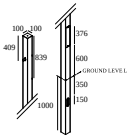

DELTALIGHT

POLESANO 930 SPOT

43 11 931 A-B

431 400 221 41 N POLESANO 4M - 4 BASE N

431 400 221 211 A POLESANO 4M - 21L BASE A

431 400 221 211 N POLESANO 4M - 21L BASE N

431 400 221 221 A POLESANO 4M - 22L BASE A

431 400 221 221 N POLESANO 4M - 22L BASE N

431 600 121 11 A POLESANO 6M - 1 ANCHORED A

431 600 121 11 N POLESANO 6M - 1 ANCHORED N

431 600 121 21 A POLESANO 6M - 2 ANCHORED A

431 600 121 21 N POLESANO 6M - 2 ANCHORED N