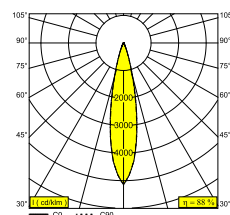

[Ver en el sitio web](#)

Información general

UBICACIÓN	interior
INSTALACIÓN	Techo Empotrado
FORMA/TAMAÑO DE CORTE (MM)	redondo - Ø KIT
PROFUNDIDAD EMPOTRADA (MM)	95
PROTECCIÓN DE INGRESO	IP23/20
PESO (KG)	0.3
CAPACIDAD DE AJUSTE	no ajustable
INFORMACIÓN	LENS FL-20° EXCL.LED POWER SUPPLY 350mA-DC

Información eléctrica

CLASE	III
TIPO DE ATENUACIÓN	dependiendo del tipo de fuente de alimentación externa
CLASIFICACIÓN ENERGÉTICA	D
CERTIFICADOS	EPD, LCA

Información de la fuente de luz

LIGHTSOURCE NAME	LED
FUENTE DE LUZ	LED array 6W / CRI>90 (R9: 50) / 3000K / 945lm
TM-30-15 VALUES	rf: 96 / Rg: 99
SDCM	SDCM2
GRUPO DE RIESGO	RG1
LM80	L90B10 > 50000
BEAMANGLE	20°
INFORMACIÓN TÉCNICA LED (FUENTE DE LUZ)	945lm // 6W // 157lm/W
INFORMACIÓN TÉCNICA LED (LUMINARIA)	808lm // 6,9W // 117lm/W

Observaciones

High Efficacy : > 100lm/W

Requisitos

MOUNTING KIT R82 TRIMLESS O.F.A.

MOUNTING KIT AIR 101