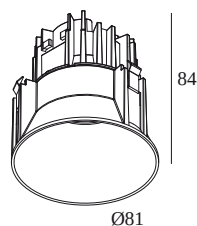

[Ver en el sitio web](#)

Información general

UBICACIÓN	interior
INSTALACIÓN	Techo Empotrado
FORMA/TAMAÑO DE CORTE (MM)	redondo - Ø KIT
PROFUNDIDAD EMPOTRADA (MM)	95
PROTECCIÓN DE INGRESO	IP23/20
PESO (KG)	0.3
CAPACIDAD DE AJUSTE	no ajustable
INFORMACIÓN	LENS FL-20° EXCL.LED POWER SUPPLY 350mA-DC

Dimensión de corte (mm): 42

300 90 116 LED POWER SUPPLY 350mA-DC / 18W DIM8

2->2

Tipo de regulación: con corte de fase

Dimensión de corte (mm): 55

21012 0515 LED POWER SUPPLY MULTI POWER DIM5

1(1)

Tipo de regulación: con DALI

Dimensión de corte (mm): 55

21012 0520 LED POWER SUPPLY 350mA-DC / 8W

1(0)

Tipo de regulación: no dimerizable

Dimensión de corte (mm): 47

21012 0575 LED POWER SUPPLY MULTI POWER DIM5

2->3(2)

Tipo de regulación: con DALI