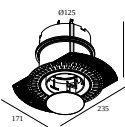

15212 0070 MOUNTING KIT R82 TRIMLESS CSC

15212 0150 MOUNTING KIT R82 TRIMLESS WSC

Juegos de montaje - side air + light

29810 0010 MOUNTING KIT SIDE AIR 101

Dimensión de corte (mm): 168

Juegos de montaje - top air + light

29810 0210 MOUNTING KIT TOP AIR 101

Dimensión de corte (mm): 135

Juegos de montaje - side air only

29810 0100 MOUNTING KIT SIDE AIR ONLY 1

Dimensión de corte (mm): 168

Juegos de montaje - top air only

29810 0200 MOUNTING KIT TOP AIR ONLY 1

Dimensión de corte (mm): 135

DELTALIGHT

DEEP RINGO TRIMLESS HE 93020

19441 9320 B

Juegos de montaje - no air

29810 0050 MOUNTING KIT NO AIR 101

Dimensión de corte (mm): 168

Notes: