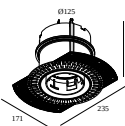

Dimensión de corte (mm): 55

Mounting Kit

15212 2000 MOUNTING KIT R82 TRIMLESS O.F.A.

Dimensión de corte (mm): 105

DELTALIGHT

DEEP RINGO TRIMLESS HE 93020

19441 9320 B

Mounting Kit techo tensado

15212 0070 MOUNTING KIT R82 TRIMLESS CSC

15212 0150 MOUNTING KIT R82 TRIMLESS WSC

Juegos de montaje - side air + light

29810 0010 MOUNTING KIT SIDE AIR 101

Dimensión de corte (mm): 168

Juegos de montaje - top air + light

29810 0210 MOUNTING KIT TOP AIR 101

Dimensión de corte (mm): 135

Juegos de montaje - side air only

29810 0100 MOUNTING KIT SIDE AIR ONLY 1

Dimensión de corte (mm): 168

Juegos de montaje - top air only

29810 0200 MOUNTING KIT TOP AIR ONLY 1

Dimensión de corte (mm): 135

DELTALIGHT

DEEP RINGO TRIMLESS HE 93020

19441 9320 B

Juegos de montaje - no air

29810 0050 MOUNTING KIT NO AIR 101

Dimensión de corte (mm): 168

Notes: